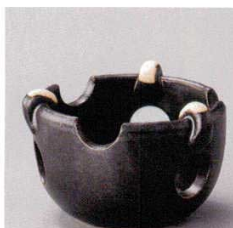

輪
17513-649
白松葉平形土瓶むし
3,700円
36入 (11.6×5cm・240cc)

輪
17514-649
天目丸形土瓶むし
3,300円
36入 (11×6cm・320cc)

輪
17515-649
うのふ平形土瓶むし
3,300円
36入 (13.5×11.7×5cm・240cc)

輪
17516-649
黒吹き平形土瓶むし
3,300円
36入 (11.6×5cm・240cc)

輪
17517-649
グリーン平形土瓶むし
3,200円
36入 (11.6×5cm・240cc)

輪
17518-649
黒袖平形土瓶むし
3,300円
36入 (240cc)

輪
17519-659
オリベ平型土瓶むし
3,200円
36入 (11.8×6.3cm・240cc)

輪
17520-Y9
松葉平形土瓶むし
3,200円
36入 (11.6×5cm・240cc)

輪
17521-649
天目平形土瓶むし
3,200円
36入 (11.6×5cm・240cc)

直
17522-659
黒袖耐熱ミニコンロ (萬古焼)
3,300円
48入 (9.8×6.8cm)

直 輪
17523-659
梨地土瓶むし用コンロ
3,000円
48入 (9.8×7cm)

17524-Y9 土瓶むし用一本つる (太)
260円 2000入 (27cm (幅約9.5cm))
17525-Y9 土瓶むし用一本つる (並)
230円 2000入 (27cm (幅約9.5cm))

17526-Y9 土瓶むし用三又つる (白)
360円 2000入 (31cm (幅約11cm))
17527-Y9 土瓶むし用三又つる (茶)
360円 2000入 (31cm (幅約11cm))

Large bowl

Sashimi bowl

Small bowl

Tiny bowl
Shokado
bento

Lidded bowl

Lidded bowl for
Steamed dish

Large plate

Round/
long plate
(large)