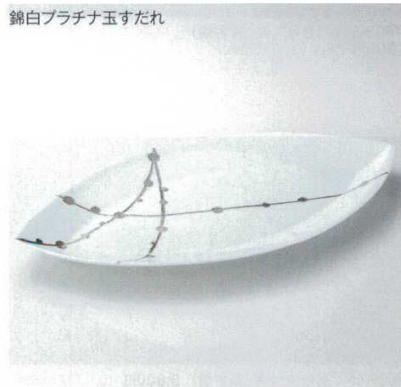

錦ラスターグリーン格子

錦白プラチナ玉すだれ

17708-739 リーフ50cm皿(有田焼) **29,000円** 1入 (50×26×4.5cm)
17709-739 リーフ40cm皿(有田焼) **21,000円** 1入 (41×20.5×4cm)