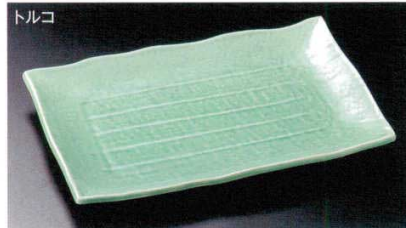

トルコ
17914-649 10号長角皿(萬古焼) 2,800円 20入 (30.3×21×3.4cm)
17915-649 9号長角皿(萬古焼) 2,200円 24入 (28.5×18.5×3cm)