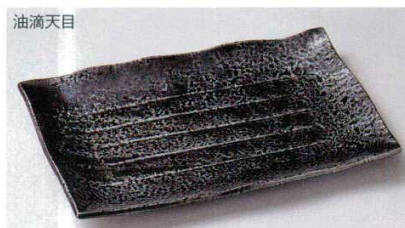

油滴天目
17924-649 12号長角皿(萬古焼) 5,100円 12入 (37.5×26.5×4cm)
17925-649 11号長角皿(萬古焼) 3,600円 16入 (34.3×23.5×3.5cm)
17926-649 10号長角皿(萬古焼) 2,800円 20入 (30×21×3.3cm)
17927-649 9号長角皿(萬古焼) 2,200円 24入 (28.2×18.3×3cm)