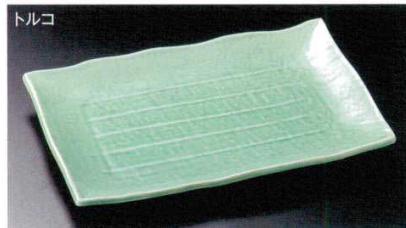

トルコ
17914-649 10号長角皿(萬古焼) 2,800円 20入 (30.3×21×3.4cm)
17915-649 9号長角皿(萬古焼) 2,200円 24入 (28.5×18.5×3cm)