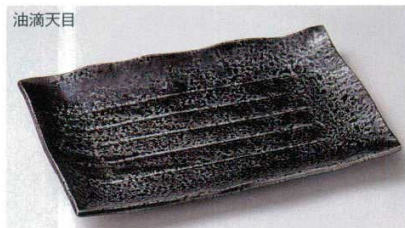

油滴天目
17924-649 12号長角皿(萬古焼) 5,100円 12入 (37.5×26.5×4cm)
17925-649 11号長角皿(萬古焼) 3,600円 16入 (34.3×23.5×3.5cm)
17926-649 10号長角皿(萬古焼) 2,800円 20入 (30×21×3.3cm)
17927-649 9号長角皿(萬古焼) 2,200円 24入 (28.2×18.3×3cm)