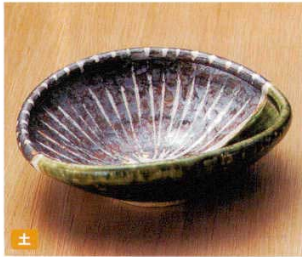

Lidded bowl for Steamed dish

Large plate

Round/long plate (large)

Square plate (large)

Long plate (large)

Rectangle/Appetizer plate (large)

Round plate (middle)

Tempura plate Small bowl

Round plate (small)

Square plate (middle)

Square/Appetizer plate (small)

Long plate (middle) Appetizer plate

Rectangle/Appetizer plate (middle)

Plate

Small plate

Small plate

01901-519 織部線紋楕円盛鉢(手描ぎ) 7,000円 20入 (23×22×7cm)
01902-519 織部線紋預け鉢 4,500円 40入 (19×16×6.8cm)

01903-669 暁ボタモチ丸鉢(信楽焼) 5,580円 35入 (22.5×3cm)

01904-259 強化白釉7.3寸深鉢 3,600円 30入 (22×9.4cm)

01905-259 黄釉測グリーン7.3寸深鉢 4,500円 30入 (22×9.6cm)

01906-149 織部ディッシュ 5,500円 30入 (22.5×3.7cm)

01907-029 いぶし金7.5ボール 4,200円 20入 (22.3×7.8cm)
01908-029 いぶし金6.5ボール 3,380円 30入 (19.7×7cm)

01909-669 トルコブルー7.3ボール(信楽焼) 3,550円 20入 (22×7cm)

01910-559 織部流し三角大鉢 4,150円 12入 (23×22.5×10cm)