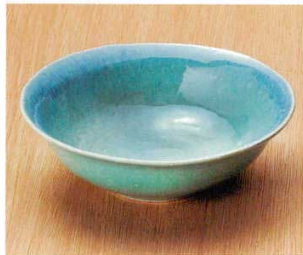

Round plate (small)

Square plate (middle)

Square/Appetizer plate (small)

Long plate (middle) Appetizer plate

Rectangle/Appetizer plate (middle)

Plate

Small plate

Small plate

01901-519 織部線紋楕円盛鉢(手描ぎ) 7,000円 20入 (23×22×7cm)
01902-519 織部線紋預け鉢 4,500円 40入 (19×16×6.8cm)

01903-669 暁ボタモチ丸鉢(信楽焼) 5,580円 35入 (22.5×3cm)

01904-259 強化白釉7.3寸深鉢 3,600円 30入 (22×9.4cm)

01905-259 黄釉測グリーン7.3寸深鉢 4,500円 30入 (22×9.6cm)

01906-149 織部ディッシュ 5,500円 30入 (22.5×3.7cm)

01907-029 いぶし金7.5ボール 4,200円 20入 (22.3×7.8cm)
01908-029 いぶし金6.5ボール 3,380円 30入 (19.7×7cm)

01909-669 トルコブルー7.3ボール(信楽焼) 3,550円 20入 (22×7cm)

01910-559 織部流し三角大鉢 4,150円 12入 (23×22.5×10cm)