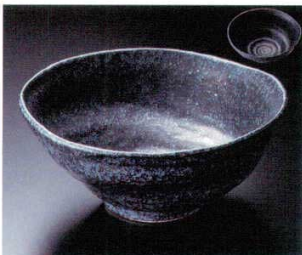

01906-149 織部ディッシュ 5,500円 30入 (22.5×3.7cm)

01907-029 いぶし金7.5ボール 4,200円 20入 (22.3×7.8cm)
01908-029 いぶし金6.5ボール 3,380円 30入 (19.7×7cm)

01909-669 トルコブルー7.3ボール(信楽焼) 3,550円 20入 (22×7cm)

01910-559 織部流し三角大鉢 4,150円 12入 (23×22.5×10cm)

01911-669 黒窯変クシ目7.3丸鉢(信楽焼) 4,400円 25入 (21×5.7cm)

01912-029 粉引ライン石目7.0ボール 2,500円 20入 (22×8.6cm)
01913-029 粉引ライン石目6.5ボール 1,700円 30入 (19.8×7.5cm)
01914-029 粉引ライン石目5.5ボール 900円 40入 (17.2×5.8cm)

01915-029 黒銀手造風大鉢 3,700円 20入 (22×21×9cm)