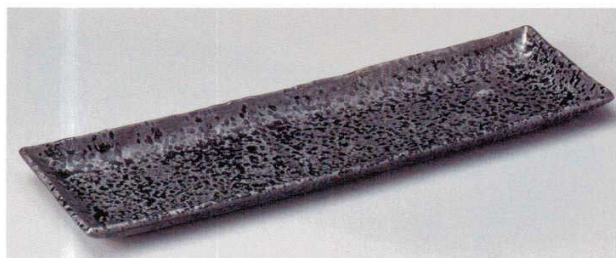

19306-209 炭化土尺八長皿
8,400円 6入 (53.5×10.5×3cm)

19307-469 サビ釉ヒワ流し17.0長角皿 7,000円 (54×12.4×2.4cm)
19308-469 サビ釉ヒワ流し15.0長角皿 5,500円 (46.5×12.4×2.4cm)
19309-469 サビ釉ヒワ流し8.5長角皿 2,750円 (26×12×2.2cm)

19310-659 金彩(手造り)トレー(大)(萬古焼) 6,500円 10入 (49.5×12.5×3cm)
19311-659 金彩(手造り)トレー(中)(萬古焼) 4,600円 15入 (41×13×3cm)
19312-659 金彩(手造り)トレー(小)(萬古焼) 3,400円 20入 (32×12×3cm)

19313-319 灰釉ゴス長皿(小)
5,850円 20入 (52×14×2.7cm)

19314-649 油滴天目角ロング皿(萬古焼)
4,500円 12入 (49.5×15×3cm)

19315-649 南蛮一珍角ロング皿(萬古焼)
4,500円 12入 (49.5×15×3cm)

Large bowl

Sashimi bowl

Small bowl

Tiny bowl
Shokado bento

Lidded bowl