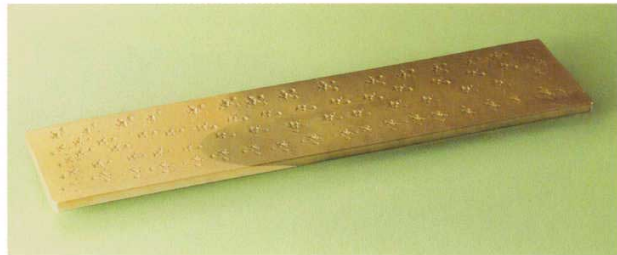

| | | |
|-----------|-------------|--------------|
| パンフレット番号 | 問合せ先 | 電話番号 |
| 20584-193 | 株式会社クイックパック | 0564-59-3525 |

Long plate (XL) 細長皿 (特大) 26cm 以上

193

Japanese Tableware

19301-669 炭化板目三ツ紋長皿 (信楽焼)
20,000円 10入 (52×16.5×4.5cm)

19302-669 黒窯変掛け分けソギ18.0足付長角皿 (信楽焼)
17,800円 5入 (52×16.5×3cm)

19303-149 弥七田織部変形15.0長盛皿
10,700円 10入 (48.5×19.5×4.7cm)

19304-149 金彩17.0長皿 8,800円 8入 (52×12×2.5cm)
19305-149 金彩15.0長皿 7,100円 10入 (46.5×12×2.5cm)