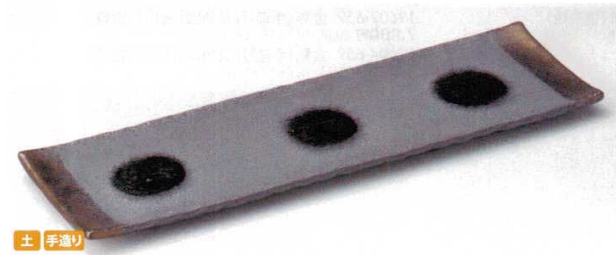

パンフレット番号	問合せ先	電話番号
20584-195	株式会社クイックパック	0564-59-3525

Long plate (XL) 細長皿 (特大) 30cm 以上

195
Japanese
Tableware

19501-179 金結晶木目変型尺3皿
7,200円 15入 (40×20×1.8cm)

手造り
19502-659 風雅(手造り)14号長盛皿(萬古焼)
6,200円 15入 (44.5×13×3.5cm)
19503-659 風雅(手造り)14号細前菜皿(萬古焼)
4,600円 20入 (44.5×9×3cm)