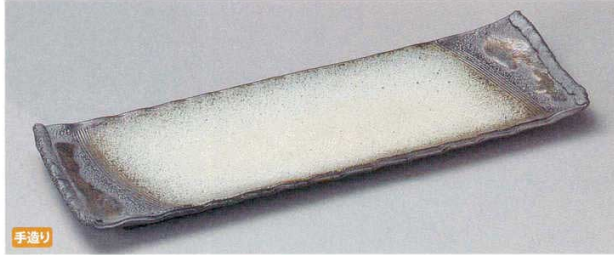

パンフレット番号	問合せ先	電話番号
20584-195	株式会社クイックパック	0564-59-3525

Long plate (XL) 細長皿 (特大) 30cm 以上

195
Japanese
Tableware

19501-179 金結晶木目変型尺3皿
7,200円 15入 (40×20×1.8cm)

手造り
19502-659 風雅(手造り)14号長盛皿(萬古焼)
6,200円 15入 (44.5×13×3.5cm)
19503-659 風雅(手造り)14号細前菜皿(萬古焼)
4,600円 20入 (44.5×9×3cm)