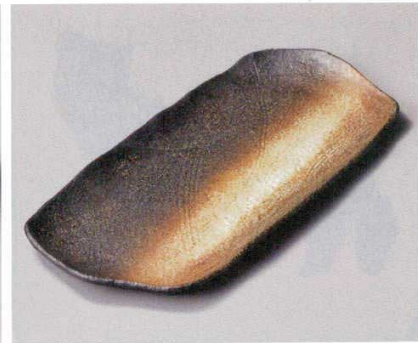

19908-109 織部十草角大皿
4,100円 10入 (23.5×32.5×5cm)

19909-669 赤絵変形皿 (信楽焼)
4,000円 40入 (30.5×16×4.5cm)

19910-179 レッド結晶ソギ彫り長皿 (中)
3,800円 (37.4×20×2.8cm)

19911-649 琥珀10号長角盛皿 (萬古焼)
2,650円 16入 (31×18.5×5.5cm)

19912-469 黒備前変形ほっけ皿
2,400円 24入 (36×16.7×2cm)

Large bowl

Sashimi bowl

Small bowl

Tiny bowl
Shokado bento

Lidded bowl

Lidded bowl for
Steamed dish

Large plate

Round/
long plate
(large)