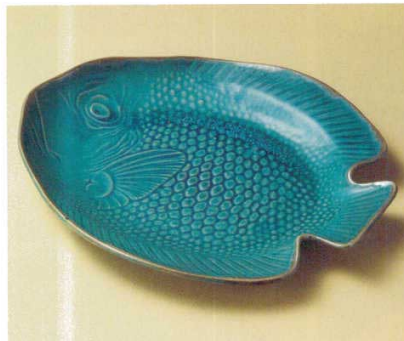

パンフレット番号	問合せ先	電話番号
20584-201	株式会社クイックパック	0564-59-3525

Variant plate (large) 変型皿(大) 14~35cm

201 Japanese Tableware

20101-669 黒窯変8.0台皿
14,000円 24入 (24×6cm)

20102-149 ラスター点紋穴あき高台皿高台皿
4,950円 25入 (21×4.2cm)

20103-579 黄瀬戸塗分変形9.0皿
4,650円 30入 (28.3×24.8×4cm)

20104-269 トルコブルー鯛皿
3,900円 20入 (32.5×27×3.5cm)
20105-269 トルコブルー鯛皿
1,900円 40入 (24×19.8×2.8cm)

20106-659 伊賀金彩三角プレート(大) (萬古焼)
3,700円 20入 (25.5×25×4.2cm)

20107-649 琥珀10号小判皿 (萬古焼)
3,700円 16入 (29.5×24.3×4.3cm)