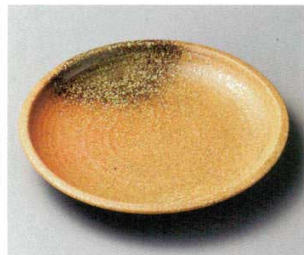

21116-029 京唐津くくり手8.0丸皿
1,150円 30入 (24.5×3cm)