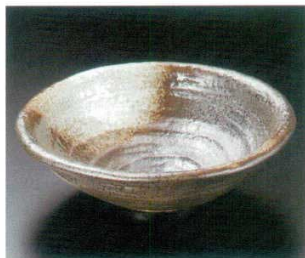

02204-669 灰刷毛目7.0鉢(信楽焼)
4,700円 40入 (20.5×6cm)

02205-469 銀彩6.5浅鉢
4,500円 45入 (20.4×5cm)

02206-739 染錦紋様7号鉢(有田焼)
4,200円 3入 (20.5×6cm・1.100cc)

02207-339 志野流線7寸正角鉢
3,000円 20入 (20.5×3.7cm)

02208-459 あげほの舞 深鉢
2,250円 30入 (20.5×19.4×6cm)

02209-459 白吹天目舞 深鉢
2,250円 40入 (20.5×19.4×6cm)

02210-109 彩十草6.8盛鉢
2,200円 40入 (20.5×20.5×7.2cm)
02211-109 彩十草5.5鉢
1,150円 60入 (16.6×16.6×6cm)

02212-109 織部トチリストライプ7寸鉢
1,850円 30入 (20×6.5cm)

02213-139 ビードロイエローミツ足盛鉢
1,800円 36入 (21×5.5cm)