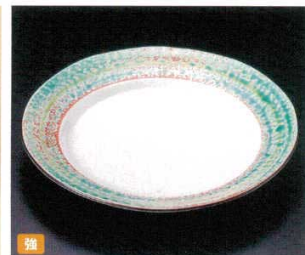

パンフレット番号	問合せ先	電話番号
20584-227	株式会社クイックパック	0564-59-3525

Round plate (small) 丸皿(小) 18~23cm

227 Japanese Tableware

22701-579 クリアクリスタル黄22cm丸皿
4,500円 25入 (22×1cm)

22702-579 クリアクリスタル緑22cm丸皿
4,500円 25入 (22×1cm)

22703-579 クリアクリスタル青22cm丸皿
4,500円 25入 (22×1cm)

22704-579 クリアクリスタル白22cm丸皿
4,500円 25入 (22×1cm)

強
22705-149 鎌倉三彩7.5皿
4,300円 30入 (22.3×2.8cm)

22706-149 ラスターヒワ吹き22cm丸皿
3,750円 30入 (22×2.5cm)

土
22707-149 炭化火だすき7.5皿
4,300円 25入 (22.3×2.7cm)

強
22708-149 京三彩7.5皿
4,500円 30入 (22.5×3.5cm)

強
22709-149 唐津十草リム7.5
4,500円 30入 (22×7cm)

22710-259 水色トチリ大丸皿
3,650円 50入 (22.5×4.3cm)

22711-189 流水7.0盛皿
3,100円 20入 (22.4×4.2cm)

22712-189 赤結晶マグマ丸7.0皿
2,750円 30入 (22.3×3.2cm)

22713-139 焼月満月八角前菜皿
2,650円 36入 (22.2×20.7×1.8cm)