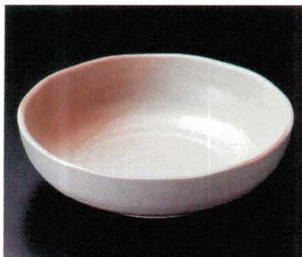

02306-519 織部測唐草おでん皿
3,600円 40人 (19×18.5×4.3cm)

02307-149 織部片口6.0鉢
3,500円 40人 (19.8×19.5×4.2cm)

02308-669 焼ブルー5.5丸鉢
3,750円 (16.5×5.5cm)

02309-109 藍染井桁植目型大鉢
2,850円 15人 (26×25.5×6.8cm)

02310-319 清瀬舞深鉢
2,650円 30人 (20×19×5.7cm)

02311-109 粉引風サラダボール(大)
2,600円 25人 (19.5×19×10.7cm)
02312-109 粉引風サラダボール(中)
1,350円 44人 (15.5×15×8.3cm)
02313-109 粉引風サラダボール(小)
920円 71人 (12.3×12×7cm)

02314-549 鉄仙花ヒワロクベ型6.5ボール
2,450円 30人 (19.5×4.5cm)

02315-559 粉引点彩7.0浅鉢
2,850円 30人 (19.5×3cm)

02316-109 いなか道ストライプ7寸鉢
1,550円 40人 (20×20×6.3cm)
02317-109 いなか道ストライプ5寸鉢
1,300円 50人 (17×17×6.6cm)

02318-319 黄彩花紋菊形6.8鉢
1,450円 20人 (20.6×7.4cm)

02319-479 黒備前金茶吹6.5ボール
1,350円 30人 (20×6cm)

02320-459 春がすみ6.5ボール
1,350円 40人 (20×5.5cm)