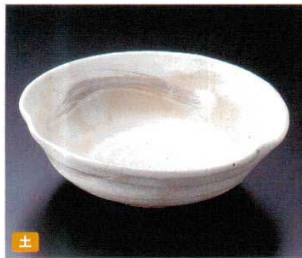

Tempura
plate
Small
bowl

Round
plate
(small)

Square
plate
(middle)

Square/
Appetizer
plate
(small)

Long plate
(middle)
Appetizer
plate

Rectangle/
Appetizer
plate
(middle)

Plate

Small
plate

Small
plate

02301-669 焼ブルー6.6丸鉢
6,250円 (20×6.5cm)

02302-519 唐津象嵌十草盛鉢
5,500円 20人 (20×9cm)

02303-259 織部杳掛7寸鉢
5,000円 30人 (20×18×8.5cm)

02304-519 測赤彩ボール(大)
5,000円 30人 (19.5×7.3cm)

02305-309 粉引掛三ツ押盛鉢
3,740円 30人 (19.7×19×6.5cm)

02306-519 織部測唐草おでん皿
3,600円 40人 (19×18.5×4.3cm)

02307-149 織部片口6.0鉢
3,500円 40人 (19.8×19.5×4.2cm)

02308-669 焼ブルー5.5丸鉢
3,750円 (16.5×5.5cm)

02309-109 藍染井桁植目型大鉢
2,850円 15人 (26×25.5×6.8cm)

02310-319 清瀬舞深鉢
2,650円 30人 (20×19×5.7cm)