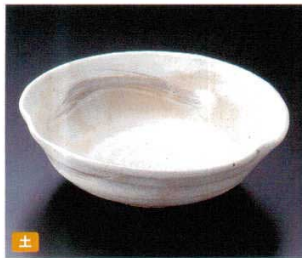

Rectangle/
Appetizer
plate
(middle)

Plate

Small
plate

Small
plate

Small
plate

Small
plate

Small
plate

Small
plate

Small
plate

02301-669 焼ブルー6.6丸鉢
6,250円 (20×6.5cm)

02302-519 唐津象嵌十草盛鉢
5,500円 20人 (20×9cm)

02303-259 織部杳掛7寸鉢
5,000円 30人 (20×18×8.5cm)

02304-519 測赤彩ボール(大)
5,000円 30人 (19.5×7.3cm)

02305-309 粉引掛三ツ押盛鉢
3,740円 30人 (19.7×19×6.5cm)

02306-519 織部測唐草おでん皿
3,600円 40人 (19×18.5×4.3cm)

02307-149 織部片口6.0鉢
3,500円 40人 (19.8×19.5×4.2cm)

02308-669 焼ブルー5.5丸鉢
3,750円 (16.5×5.5cm)

02309-109 藍染井桁植目型大鉢
2,850円 15人 (26×25.5×6.8cm)

02310-319 清瀬舞深鉢
2,650円 30人 (20×19×5.7cm)