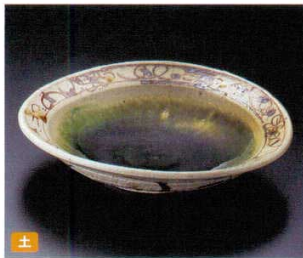

Rectangle/
Appetizer
plate
(middle)

Plate

Small
plate

Small
plate

Small
plate

Small
plate

Small
plate

Small
plate

Small
plate

02301-669 焼ブルー6.6丸鉢
6,250円 (20×6.5cm)

02302-519 唐津象嵌十草盛鉢
5,500円 20人 (20×9cm)

02303-259 織部杳掛7寸鉢
5,000円 30人 (20×18×8.5cm)

02304-519 測赤彩ボール(大)
5,000円 30人 (19.5×7.3cm)

02305-309 粉引掛三ツ押盛鉢
3,740円 30人 (19.7×19×6.5cm)

02306-519 織部測唐草おでん皿
3,600円 40人 (19×18.5×4.3cm)

02307-149 織部片口6.0鉢
3,500円 40人 (19.8×19.5×4.2cm)

02308-669 焼ブルー5.5丸鉢
3,750円 (16.5×5.5cm)

02309-109 藍染井桁植目型大鉢
2,850円 15人 (26×25.5×6.8cm)

02310-319 清瀬舞深鉢
2,650円 30人 (20×19×5.7cm)

02311-109 粉引風サラダボール(大)
2,600円 25人 (19.5×19×10.7cm)
02312-109 粉引風サラダボール(中)
1,350円 44人 (15.5×15×8.3cm)
02313-109 粉引風サラダボール(小)
920円 71人 (12.3×12×7cm)

02314-549 鉄仙花ヒワロクベ型6.5ボール
2,450円 30人 (19.5×4.5cm)

02315-559 粉引点彩7.0浅鉢
2,850円 30人 (19.5×3cm)