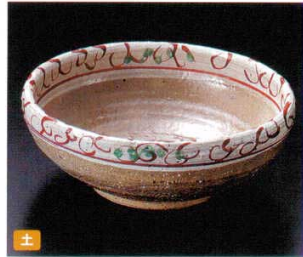

Rectangle/
Appetizer
plate
(middle)

Plate

Small
plate

Small
plate

Small
plate

Small
plate

Small
plate

Small
plate

Small
plate

02301-669 焼ブルー6.6丸鉢
6,250円 (20×6.5cm)

02302-519 唐津象嵌十草盛鉢
5,500円 20人 (20×9cm)

02303-259 織部杳掛7寸鉢
5,000円 30人 (20×18×8.5cm)

02304-519 測赤彩ボール(大)
5,000円 30人 (19.5×7.3cm)

02305-309 粉引掛三ツ押盛鉢
3,740円 30人 (19.7×19×6.5cm)

02306-519 織部測唐草おでん皿
3,600円 40人 (19×18.5×4.3cm)

02307-149 織部片口6.0鉢
3,500円 40人 (19.8×19.5×4.2cm)

02308-669 焼ブルー5.5丸鉢
3,750円 (16.5×5.5cm)

02309-109 藍染井桁植目型大鉢
2,850円 15人 (26×25.5×6.8cm)

02310-319 清瀬舞深鉢
2,650円 30人 (20×19×5.7cm)