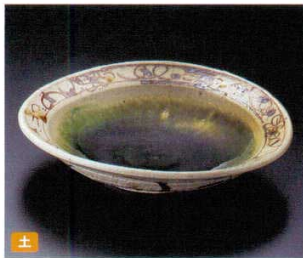

Tempura
plate
Small
bowl

Round
plate
(small)

Square
plate
(middle)

Square/
Appetizer
plate
(small)

Long plate
(middle)
Appetizer
plate

Rectangle/
Appetizer
plate
(middle)

Plate

Small
plate

Small
plate

02301-669 焼ブルー6.6丸鉢
6,250円 (20×6.5cm)

02302-519 唐津象嵌十草盛鉢
5,500円 20人 (20×9cm)

02303-259 織部杳掛7寸鉢
5,000円 30人 (20×18×8.5cm)

02304-519 測赤彩ボール(大)
5,000円 30人 (19.5×7.3cm)

02305-309 粉引掛三ツ押盛鉢
3,740円 30人 (19.7×19×6.5cm)

02306-519 織部測唐草おでん皿
3,600円 40人 (19×18.5×4.3cm)

02307-149 織部片口6.0鉢
3,500円 40人 (19.8×19.5×4.2cm)

02308-669 焼ブルー5.5丸鉢
3,750円 (16.5×5.5cm)

02309-109 藍染井桁植目型大鉢
2,850円 15人 (26×25.5×6.8cm)

02310-319 清瀬舞深鉢
2,650円 30人 (20×19×5.7cm)

02311-109 粉引風サラダボール(大)
2,600円 25人 (19.5×19×10.7cm)
02312-109 粉引風サラダボール(中)
1,350円 44人 (15.5×15×8.3cm)
02313-109 粉引風サラダボール(小)
920円 71人 (12.3×12×7cm)

02314-549 鉄仙花ヒワロクベ型6.5ボール
2,450円 30人 (19.5×4.5cm)

02315-559 粉引点彩7.0浅鉢
2,850円 30人 (19.5×3cm)