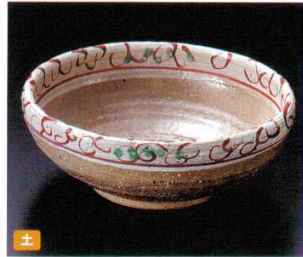

Tempura
plate
Small
bowl

Round
plate
(small)

Square
plate
(middle)

Square/
Appetizer
plate
(small)

Long plate
(middle)
Appetizer
plate

Rectangle/
Appetizer
plate
(middle)

Plate

Small
plate

Small
plate

02301-669 焼ブルー6.6丸鉢
6,250円 (20×6.5cm)

02302-519 唐津象嵌十草盛鉢
5,500円 20人 (20×9cm)

02303-259 織部杳掛7寸鉢
5,000円 30人 (20×18×8.5cm)

02304-519 測赤彩ボール(大)
5,000円 30人 (19.5×7.3cm)

02305-309 粉引掛三ツ押盛鉢
3,740円 30人 (19.7×19×6.5cm)

02306-519 織部測唐草おでん皿
3,600円 40人 (19×18.5×4.3cm)

02307-149 織部片口6.0鉢
3,500円 40人 (19.8×19.5×4.2cm)

02308-669 焼ブルー5.5丸鉢
3,750円 (16.5×5.5cm)

02309-109 藍染井桁植目型大鉢
2,850円 15人 (26×25.5×6.8cm)

02310-319 清瀬舞深鉢
2,650円 30人 (20×19×5.7cm)