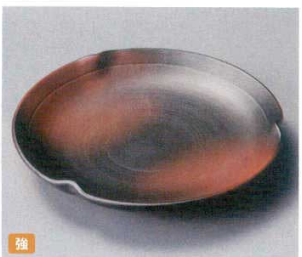

23009-559 黒彩三ツ押丸7.0皿
3,250円 36入 (21.2×4cm)
23010-559 黒彩三ツ押丸6.0皿
2,300円 50入 (17.5×3.3cm)

小鉢
(P.79~115)

小附
珍珠
松花堂
(P.116~153)

蓋向
むし碗
(P.154~173)

土瓶むし
(P.174~175)

有田大皿
萬古大皿
盛皿
(P.176~181)

丸皿(大)
長角皿(特大)
(P.182~189)

角皿(大)
(P.190~191)

楕長皿(特大)
(P.192~195)

長角皿(大)
変形皿(大)
(P.196~201)

丸皿(中)
(P.202~215)

天皿
呑水
(P.216~223)

丸皿(小)
(P.224~235)

正角皿
(中)
(P.236~239)

正角皿(小)
変形皿(小)
(P.240~249)

長皿(中)
突出皿
(P.250~273)

楕円皿
長角皿
(中)
(P.274~289)

焼物皿
串皿
(P.290~313)

取皿
フルーツ皿
(P.314~331)

小皿
(P.332~341)