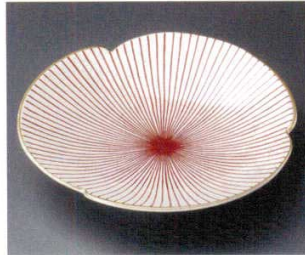

パンフレット番号	問合せ先	電話番号
20584-231	株式会社クイックパック	0564-59-3525

Round plate (small) 丸皿 (小) 13~22cm

231 Japanese Tableware

強
23101-589 織部菊型天皿
3,950円 40入 (20.3×3.2cm)

23102-199 赤千本十草三ツ割平鉢
3,900円 60入 (20×4cm) ※イングレ

23103-579 志野織部7寸皿
2,500円 41入 (20.7×2.8cm)

23104-549 錆7.0丸皿
1,900円 40入 (20.7×1.8cm)

23105-269 窯変ピンク丸7寸皿
1,800円 30入 (22×3cm)
23106-269 窯変ピンク丸6寸皿
1,200円 50入 (18.9×18.9×2.6cm)
23107-269 窯変ピンク丸5寸皿
600円 50入 (15.3×2.4cm)

23108-269 織部おふけ丸7寸皿
1,800円 (22×3cm)
23109-269 織部おふけ丸6寸皿
1,100円 50入 (18.9×18.9×2.9cm)
23110-269 織部おふけ丸5寸皿
550円 50入 (15.3×2.4cm)

23111-549 織部結び7.0丸皿
2,300円 30入 (20.6×2.4cm)

23112-579 織部ライン波型7.0皿
2,000円 40入 (20.2×2.5cm)

23113-549 うのふ茶唐津7.0丸皿
1,800円 30入 (20.7×1.8cm)

23114-559 志野ライン7.0丸皿
1,950円 40入 (20.6×2.4cm)

23115-029 織部捺り6.0皿
1,180円 40入 (20.5×20×3.5cm)
23116-029 織部捺り5.0皿
780円 80入 (16.5×16.2×2.8cm)
23117-029 織部捺り4.0皿
680円 100入 (13.8×13.3×2.5cm)