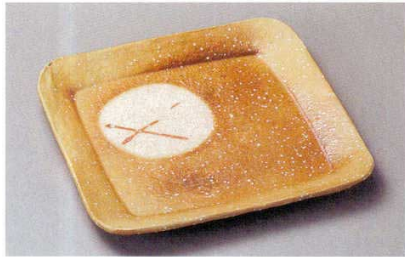

23706-669 焼メ火ダスキ8.0角皿(信楽焼)
4,650円 20入 (24.5×24.5×3cm)