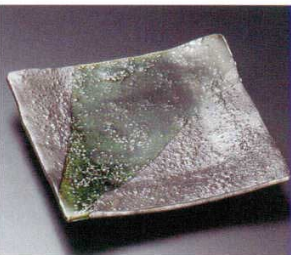

24510-269 トルコブルー正角6.0皿  
2,100円 40入 (18.5×18.5×2.5cm)

24511-269 辰砂正角6.0皿  
2,100円 40入 (18.5×18.5×2.5cm)

24512-459 窯変天目極19cm正角皿  
1,900円 30入 (18.5×18.5×3cm)

24513-149 黒刷毛目正角皿  
2,100円 30入 (19×19×2cm)

24514-469 朱流し正角皿  
1,900円 40入 (18.4×18×2.5cm)