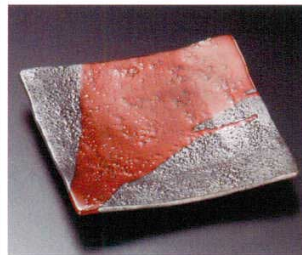

24510-269 トルコブルー正角6.0皿  
2,100円 40入 (18.5×18.5×2.5cm)

24511-269 辰砂正角6.0皿  
2,100円 40入 (18.5×18.5×2.5cm)

24512-459 窯変天目極19cm正角皿  
1,900円 30入 (18.5×18.5×3cm)

24513-149 黒刷毛目正角皿  
2,100円 30入 (19×19×2cm)

24514-469 朱流し正角皿  
1,900円 40入 (18.4×18×2.5cm)