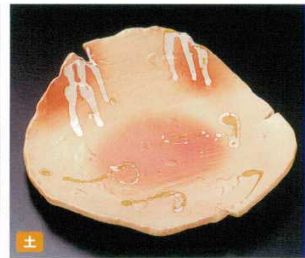

24703-149 黒織部金流し三日月前菜皿
5,600円 25入 (33×12.5×3.5cm)

24704-149 織部瀨十草屏風型皿
5,000円 20入 (27×18.5×4.3cm)

24705-179 ピンクパールスター折紙8.5寸口変皿
4,900円 20入 (26.5×19.3×8.5cm)

24706-149 菱型パール金段付皿
4,800円 40入 (27.3×24.5×4cm)

24707-149 萌花ウェーブ変形皿
4,800円 25入 (25.8×24×4.8cm)

24708-179 焼灰釉流し片上り8.5皿
4,700円 20入 (26×25.5×7.5cm)

24709-579 ローゼ8.0平皿
1,900円 25入 (24.8×2.8cm)
24710-579 ローゼ7.0平皿
1,300円 45入 (21.8×2.7cm)

24711-559 黒彩変形9.0皿
4,850円 20入 (28×24.5×4cm)
24712-559 黒彩変形7.0皿
2,000円 40入 (20.8×17.8×3cm)