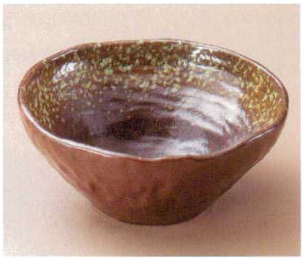

Round
plate
(small)

Square
plate
(middle)

Square/
Appetizer
plate
(small)

Long plate
(middle)
Appetizer
plate

Rectangle/
Appetizer
plate
(middle)

Plate

Small
plate

Small
plate

02501-739 白磁しのぎ朝顔ボール大(波佐見焼)
5,100円 5入 (19×7cm・900cc)

02502-669 刷毛目6.0鉢(信楽焼)
4,600円 30入 (18×10cm)

02503-149 さび巻十草6.0深皿
4,000円 30入 (19.3×3.7cm)

02504-449 あめ唐草6.0片口ボール
3,980円 24入 (18×16×8cm)

02505-519 織部三角6.0刺身鉢
3,800円 40入 (18×5.5cm)

02506-449 窯変流十草煮物碗
3,200円 40入 (20×6cm)

02507-669 炭化ボタモチ6.0楕円鉢(信楽焼)
3,500円 40入 (18×16.5×5.5cm)

02508-589 信楽吹6.0丼
3,290円 40入 (18×8.5cm)

02509-179 ゴス丸紋ボテ型大鉢
3,000円 30入 (18×9.2cm)

02510-489 シノギブロンズ大
2,200円 50入 (17.8×17.8×6.4cm) ※窯変の色、多少色が変わります。