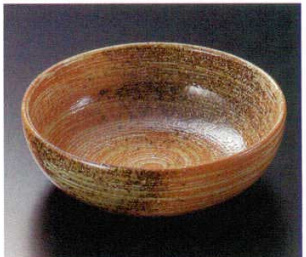

02511-489 シノギ粉引大
2,200円 50入 (17.8×17.8×6.4cm)

02512-319 黄彩花紋麵鉢
1,370円 30入 (21.4×8.2cm)

02513-579 宙17cmボウル
1,500円 (17×6.3cm)

02514-579 ローゼ6.0深鉢
1,100円 40入 (17.5×5.1cm)

02515-579 おぼろ備前7.0変形皿
1,100円 60入 (20.8×16.5×3.5cm)

02516-579 ローゼ5.5鉢
900円 50入 (16.7×5cm)

02517-579 大輪牡丹18cmボール
760円 50入 (18.3×4.7cm)

02518-579 ダミ福寿18cmボール
760円 50入 (18.3×4.7cm)

02519-319 錦丸紋5.5ボール
750円 30入 (17.5×6cm)

02520-319 大地5.5ボール
750円 30入 (17.5×6cm)