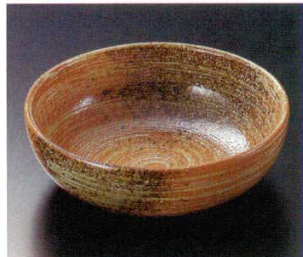

02516-579 ローゼ5.5鉢
900円 50入 (16.7×5cm)

02517-579 大輪牡丹18cmボール
760円 50入 (18.3×4.7cm)

02518-579 ダミ福寿18cmボール
760円 50入 (18.3×4.7cm)

02519-319 錦丸紋5.5ボール
750円 30入 (17.5×6cm)

02520-319 大地5.5ボール
750円 30入 (17.5×6cm)