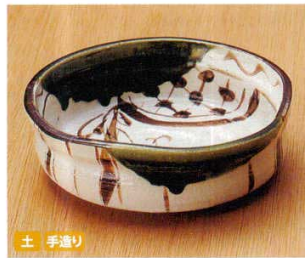

Round
plate
(small)

Square
plate
(middle)

Square/
Appetizer
plate
(small)

Long plate
(middle)
Appetizer
plate

Rectangle/
Appetizer
plate
(middle)

Plate

Small
plate

Small
plate

02501-739 白磁しのぎ朝顔ボール大(波佐見焼)
5,100円 5入 (19×7cm・900cc)

02502-669 刷毛目6.0鉢(信楽焼)
4,600円 30入 (18×10cm)

02503-149 さび巻十草6.0深皿
4,000円 30入 (19.3×3.7cm)

02504-449 あめ唐草6.0片口ボール
3,980円 24入 (18×16×8cm)

02505-519 織部三角6.0刺身鉢
3,800円 40入 (18×5.5cm)