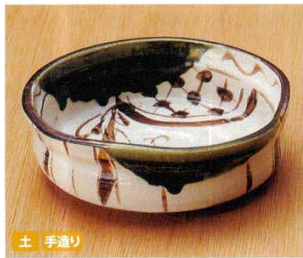

Round
plate
(small)

Square
plate
(middle)

Square/
Appetizer
plate
(small)

Long plate
(middle)
Appetizer
plate

Rectangle/
Appetizer
plate
(middle)

Plate

Small
plate

Small
plate

02501-739 白磁しのぎ朝顔ボール大(波佐見焼)
5,100円 5入 (19×7cm・900cc)

02502-669 刷毛目6.0鉢(信楽焼)
4,600円 30入 (18×10cm)

土 手造り

02503-149 さび巻十草6.0深皿
4,000円 30入 (19.3×3.7cm)

02504-449 あめ唐草6.0片口ボール
3,980円 24入 (18×16×8cm)

土 手造り

02505-519 織部三角6.0刺身鉢
3,800円 40入 (18×5.5cm)

土

02506-449 窯変流十草煮物碗
3,200円 40入 (20×6cm)

02507-669 炭化ボタモチ6.0楕円鉢(信楽焼)
3,500円 40入 (18×16.5×5.5cm)

02508-589 信楽吹6.0丼
3,290円 40入 (18×8.5cm)

02509-179 ゴス丸紋ボテ型大鉢
3,000円 30入 (18×9.2cm)

02510-489 シノギブロンズ大
2,200円 50入 (17.8×17.8×6.4cm) ※窯変の為、多少色が異なります。