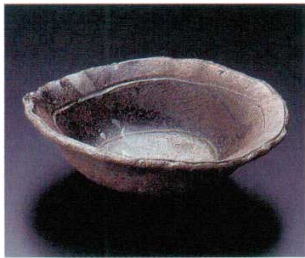

Lidded bowl for
Steamed dish

Large plate

Round/
long plate
(large)

Square
plate
(large)

Long
plate
(large)

Rectangle/
Appetizer
plate
(large)

Round
plate
(middle)

Tempura
plate
Small
bowl

Round
plate
(small)

Square
plate
(middle)

Square/
Appetizer
plate
(small)

Long plate
(middle)
Appetizer
plate

Rectangle/
Appetizer
plate
(middle)

Plate

Small
plate

Small
plate

02501-739 白磁しのぎ朝顔ボール大(波佐見焼)
5,100円 5入 (19×7cm・900cc)

02502-669 刷毛目6.0鉢(信楽焼)
4,600円 30入 (18×10cm)

02503-149 さび巻十草6.0深皿
4,000円 30入 (19.3×3.7cm)

02504-449 あめ唐草6.0片口ボール
3,980円 24入 (18×16×8cm)

02505-519 織部三角6.0刺身鉢
3,800円 40入 (18×5.5cm)

02506-449 窯変流十草煮物碗
3,200円 40入 (20×6cm)

02507-669 炭化ボタモチ6.0楕円鉢(信楽焼)
3,500円 40入 (18×16.5×5.5cm)

02508-589 信楽吹6.0丼
3,290円 40入 (18×8.5cm)

02509-179 ゴス丸紋ボテ型大鉢
3,000円 30入 (18×9.2cm)

02510-489 シノギブロンズ大
2,200円 50入 (17.8×17.8×6.4cm) ※窯変の色、多少色が変わります。