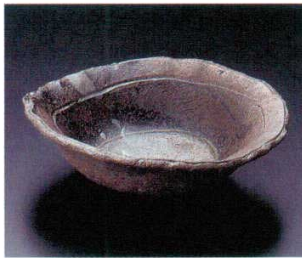

Lidded bowl for
Steamed dish

Large plate

Round/
long plate
(large)

Square
plate
(large)

Long
plate
(large)

Rectangle/
Appetizer
plate
(large)

Round
plate
(middle)

Tempura
plate
Small
bowl

Round
plate
(small)

Square
plate
(middle)

Square/
Appetizer
plate
(small)

Long plate
(middle)
Appetizer
plate

Rectangle/
Appetizer
plate
(middle)

Plate

Small
plate

Small
plate

02501-739 白磁しのぎ朝顔ボール大(波佐見焼)
5,100円 5入 (19×7cm・900cc)

02502-669 刷毛目6.0鉢(信楽焼)
4,600円 30入 (18×10cm)

土 手造り

02503-149 さび巻十草6.0深皿
4,000円 30入 (19.3×3.7cm)

02504-449 あめ唐草6.0片口ボール
3,980円 24入 (18×16×8cm)

土 手造り

02505-519 織部三角6.0刺身鉢
3,800円 40入 (18×5.5cm)

土

02506-449 窯変流十草煮物碗
3,200円 40入 (20×6cm)

02507-669 炭化ボタモチ6.0楕円鉢(信楽焼)
3,500円 40入 (18×16.5×5.5cm)

02508-589 信楽吹6.0丼
3,290円 40入 (18×8.5cm)

02509-179 ゴス丸紋ボテ型大鉢
3,000円 30入 (18×9.2cm)

02510-489 シノギブロンズ大
2,200円 50入 (17.8×17.8×6.4cm) ※窯変の為、多少色が異なります。