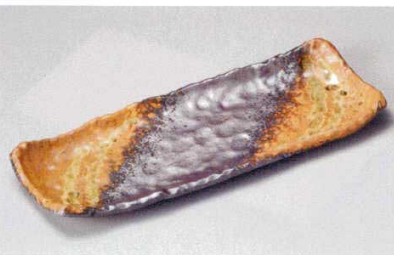

25302-059 朱巻粉引き長角皿 小
2,900円 35入 (31×12.7×3cm)

25303-059 朱巻天目引き長角皿 小
2,900円 35入 (31×12.7×3cm)

25304-409 そよかぜ黒鉄31cm細長皿
2,800円 20入 (30.8×11.5×2.4cm)

25305-149 青磁しのぎ10.0長角皿
2,380円 20入 (31.5×14×2.5cm)

25306-579 黄瀬戸削ぎ格子サンマ皿
1,250円 40入 (31.5×11×1.8cm)

25307-239 黒四足さんま皿
2,200円 24入 (31.5×10×4.5cm)

25308-649 南蛮一珍さんま皿(萬古焼)
1,600円 30入 (31.5×12.5×3.5cm)

25309-649 砂ピードロさんま皿(萬古焼)
1,600円 30入 (31.5×12.5×3.5cm)

25310-469 茶結晶さんま皿
1,500円 40入 (32×12×2cm)

25311-579 織部削ぎ格子サンマ皿
1,250円 40入 (31.5×11×1.8cm)

25312-519 白釉さんま皿
1,100円 40入 (30.3×12×1.8cm)

25313-519 黒釉さんま皿
1,100円 40入 (30.3×12×1.8cm)

25314-579 トルコブルー30cm突出皿
1,200円 40入 (30.2×12×2.6cm)

25315-179 いぶし黒長角変形さんま皿
900円 (31.7×9.8×2cm)

- Large bowl
- Sashimi bowl
- Small bowl
- Tiny bowl Shokado bento
- Lidded bowl
- Lidded bowl for Steamed dish
- Large plate
- Round/long plate (large)
- Square plate (large)
- Long plate (large)
- Rectangle/Appetizer plate (large)
- Round plate (middle)
- Tempura plate Small bowl
- Round plate (small)
- Square plate (middle)
- Square/Appetizer plate (small)
- Long plate (middle) Appetizer plate
- Rectangle/Appetizer plate (middle)
- Plate
- Small plate
- Small plate