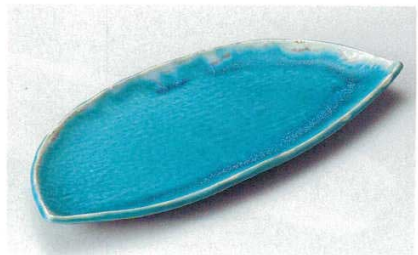

|           |             |              |
|-----------|-------------|--------------|
| パンフレット番号  | 問合せ先        | 電話番号         |
| 20584-257 | 株式会社クイックパック | 0564-59-3525 |

Long plate (medium) 長皿(中) 25~29cm

257 Japanese Tableware

25701-469 金結晶9.5寸三角皿  
3,200円 36人 (27×16×5.2cm)

25702-269 深海マット半月さんま皿  
1,900円 40人 (27.8×12.9×2.5cm)

25703-269 トルコブルー半月さんま皿  
1,900円 40人 (27.8×12.9×2.5cm)

25704-559 スダレ青磁9.0長角皿  
2,500円 30人 (28×11.6×3.4cm)

25705-549 黒市松サンマ皿  
1,900円 24人 (26×12.5×2.5cm)

25706-739 はぶり長角皿(梅・青)(波佐見焼)  
2,200円 5人 (25×13.5×1.5cm)

25707-549 織部結びサンマ皿  
1,850円 24人 (28×12.5×2.5cm)

25708-319 いぶし天目段付焼物皿  
1,800円 30人 (28×13×2cm)

25709-299 赤絵ラインソギ焼物皿  
1,700円 40人 (27.7×10.9×2.8cm)