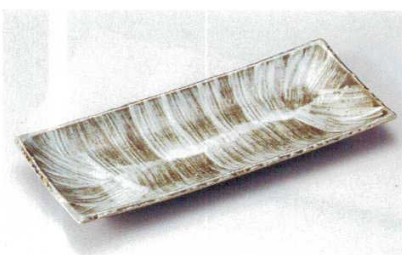

25705-549 黒市松サンマ皿  
1,900円 24人 (26×12.5×2.5cm)

25706-739 はぶり長角皿(梅・青)(波佐見焼)  
2,200円 5人 (25×13.5×1.5cm)

25707-549 織部結びサンマ皿  
1,850円 24人 (28×12.5×2.5cm)

25708-319 いぶし天目段付焼物皿  
1,800円 30人 (28×13×2cm)

25709-299 赤絵ラインソギ焼物皿  
1,700円 40人 (27.7×10.9×2.8cm)

25710-479 荒刷毛目長角皿  
1,650円 40人 (28×11.9×2.4cm)

25711-109 有明サンマ皿  
1,600円 30人 (28.5×12.7×2.5cm)

25712-109 緑彩サンマ皿  
1,150円 30人 (26.7×12.8×3.5cm)

25713-579 みやま波瀾サンマ皿  
1,150円 30人 (28.2×12×4.5cm)

25714-579 金彩天目測上長皿  
1,000円 35人 (29.2×1.2cm)

25715-199 白結晶織部刷毛長角皿  
980円 50人 (27.5×11×2.8cm)

- Large bowl
- Sashimi bowl
- Small bowl
- Tiny bowl Shokado bento
- Lidded bowl
- Lidded bowl for Steamed dish
- Large plate
- Round/long plate (large)
- Square plate (large)
- Long plate (large)
- Rectangle/Appetizer plate (large)
- Round plate (middle)
- Tempura plate Small bowl
- Round plate (small)
- Square plate (middle)
- Square/Appetizer plate (small)
- Long plate (middle) Appetizer plate
- Rectangle/Appetizer plate (middle)
- Plate
- Small plate
- Small plate