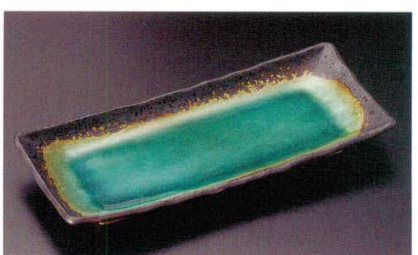

25705-549 黒市松サンマ皿  
1,900円 24人 (26×12.5×2.5cm)

25706-739 はぶり長角皿(梅・青)(波佐見焼)  
2,200円 5人 (25×13.5×1.5cm)

25707-549 織部結びサンマ皿  
1,850円 24人 (28×12.5×2.5cm)

25708-319 いぶし天目段付焼物皿  
1,800円 30人 (28×13×2cm)

25709-299 赤絵ラインソギ焼物皿  
1,700円 40人 (27.7×10.9×2.8cm)

25710-479 荒刷毛目長角皿  
1,650円 40人 (28×11.9×2.4cm)

25711-109 有明サンマ皿  
1,600円 30人 (28.5×12.7×2.5cm)

25712-109 緑彩サンマ皿  
1,150円 30人 (26.7×12.8×3.5cm)

25713-579 みやま波瀾サンマ皿  
1,150円 30人 (28.2×12×4.5cm)

25714-579 金彩天目測上長皿  
1,000円 35人 (29.2×1.2cm)

25715-199 白結晶織部刷毛長角皿  
980円 50人 (27.5×11×2.8cm)

- Large bowl
- Sashimi bowl
- Small bowl
- Tiny bowl Shokado bento
- Lidded bowl
- Lidded bowl for Steamed dish
- Large plate
- Round/long plate (large)
- Square plate (large)
- Long plate (large)
- Rectangle/Appetizer plate (large)
- Round plate (middle)
- Tempura plate Small bowl
- Round plate (small)
- Square plate (middle)
- Square/Appetizer plate (small)
- Long plate (middle) Appetizer plate
- Rectangle/Appetizer plate (middle)
- Plate
- Small plate
- Small plate