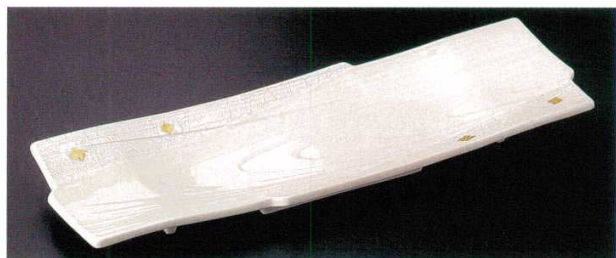

パンフレット番号	問合せ先	電話番号
20584-259	株式会社クイックパック	0564-59-3525

Appetizer plate (large) 突出皿 (大) 30~45cm

259 Japanese Tableware

25901-109 金彩ストライプ両上り尺3寸長鉢  
5,100円 37入 (37.5×8.5×8.3cm)

25902-319 備前風六角長皿  
4,600円 30入 (39.5×9cm)

25903-179 黒プラチナ矢羽根長角長皿  
4,750円 (36.7×12.3×0.8cm)

25904-459 備前金波絵長角皿  
4,600円 25入 (30×10.7×2.2cm)

25905-179 九谷風小紋長皿  
4,500円 (39×6×1cm)

25906-259 金箔ラスター木目尺3寸長皿  
4,950円 20入 (39.5×13×3cm)

25907-649 黒吹き金彩14号長皿(細)(萬古焼)  
4,200円 20入 (44.5×9×3.5cm)