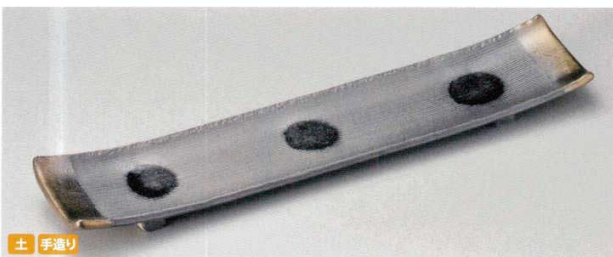

25903-179 黒プラチナ矢羽根長角長皿  
4,750円 (36.7×12.3×0.8cm)

25904-459 備前金波絵長角皿  
4,600円 25入 (30×10.7×2.2cm)

25905-179 九谷風小紋長皿  
4,500円 (39×6×1cm)

25906-259 金箔ラスター木目尺3寸長皿  
4,950円 20入 (39.5×13×3cm)

25907-649 黒吹き金彩14号長皿(細)(萬古焼)  
4,200円 20入 (44.5×9×3.5cm)

25908-109 雅変型足付皿  
4,150円 30入 (31.8×10.5×2.8cm)

25909-149 炭化土市松付出皿(中)  
4,100円 30入 (31.5×10.2×3cm)

25910-179 緑散ラスター一笹型皿  
4,000円 20入 (40.5×10.8×3.2cm)

- Large bowl
- Sashimi bowl
- Small bowl
- Tiny bowl  
Shokado bento
- Lidded bowl
- Lidded bowl for  
Steamed dish
- Large plate
- Round/  
long plate  
(large)
- Square  
plate  
(large)
- Long  
plate  
(large)
- Rectangle/  
Appetizer  
plate  
(large)
- Round  
plate  
(middle)
- Tempura  
plate  
Small  
bowl
- Round  
plate  
(small)
- Square  
plate  
(middle)
- Square/  
Appetizer  
plate  
(small)
- Long plate  
(middle)  
Appetizer  
plate
- Rectangle/  
Appetizer  
plate  
(middle)
- Plate
- Small  
plate
- Small  
plate