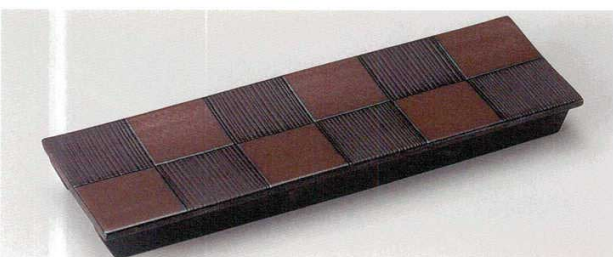

25903-179 黒プラチナ矢羽根長角長皿  
4,750円 (36.7×12.3×0.8cm)

25904-459 備前金波絵長角皿  
4,600円 25入 (30×10.7×2.2cm)

25905-179 九谷風小紋長皿  
4,500円 (39×6×1cm)

25906-259 金箔ラスター木目尺3寸長皿  
4,950円 20入 (39.5×13×3cm)

25907-649 黒吹き金彩14号長皿(細)(萬古焼)  
4,200円 20入 (44.5×9×3.5cm)

25908-109 雅変型足付皿  
4,150円 30入 (31.8×10.5×2.8cm)

25909-149 炭化土市松付出皿(中)  
4,100円 30入 (31.5×10.2×3cm)

25910-179 緑散ラスター一笹型皿  
4,000円 20入 (40.5×10.8×3.2cm)

- Large bowl
- Sashimi bowl
- Small bowl
- Tiny bowl  
Shokado bento
- Lidded bowl
- Lidded bowl for  
Steamed dish
- Large plate
- Round/  
long plate  
(large)
- Square  
plate  
(large)
- Long  
plate  
(large)
- Rectangle/  
Appetizer  
plate  
(large)
- Round  
plate  
(middle)
- Tempura  
plate  
Small  
bowl
- Round  
plate  
(small)
- Square  
plate  
(middle)
- Square/  
Appetizer  
plate  
(small)
- Long plate  
(middle)  
Appetizer  
plate
- Rectangle/  
Appetizer  
plate  
(middle)
- Plate
- Small  
plate
- Small  
plate