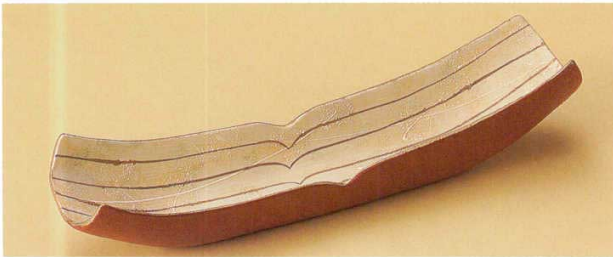

パンフレット番号	問合せ先	電話番号
20584-259	株式会社クイックパック	0564-59-3525

Appetizer plate (large) 突出皿 (大) 30~45cm

259 Japanese Tableware

25901-109 金彩ストライプ両上り尺3寸長鉢  
5,100円 37入 (37.5×8.5×8.3cm)

25902-319 備前風六角長皿  
4,600円 30入 (39.5×9cm)