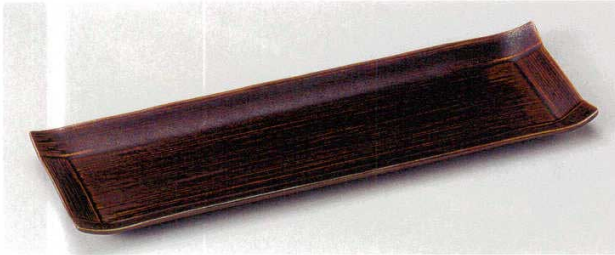

パンフレット番号	問合せ先	電話番号
20584-263	株式会社クイックパック	0564-59-3525

Appetizer plate (large) 突出皿 (大) 32~37cm

263  
Japanese  
Tableware

26301-199 あめコヨリ長皿(大)  
2,400円 40入 (36.5×12.3×2cm)

26302-199 織部コヨリ長皿(大)  
2,400円 40入 (36.5×12.3×2cm)

26303-299 湖畔 荒瀬長皿  
1,900円 20入 (36×10×2.8cm)

26304-189 荒瀬黒細長皿  
2,000円 20入 (34.5×8.5×2cm)

26305-319 手折粉引サンマ皿  
1,870円 40入 (32.5×10.3×3.5cm)

26306-109 不動荒瀬型長皿  
1,750円 40入 (35×9.8×3.3cm)

26307-469 白結晶ちぎりさんま皿  
1,550円 24入 (35×10.5×1.5cm)

26308-469 銀黒ちぎりさんま皿  
1,550円 24入 (35×10.5×1.5cm)

26309-109 アメ乱刷毛サンマ皿 大  
1,300円 50入 (34.7×11.2×2cm)

26310-109 茶刷毛サンマ皿 大  
1,300円 50入 (34.7×11.2×2cm)

- Large bowl
- Sashimi bowl
- Small bowl
- Tiny bowl/Shokado bento
- Lidded bowl
- Lidded bowl for Steamed dish
- Large plate
- Round/long plate (large)
- Square plate (large)
- Long plate (large)
- Rectangle/Appetizer plate (large)
- Round plate (middle)
- Tempura plate/Small bowl
- Round plate (small)
- Square plate (middle)
- Square/Appetizer plate (small)
- Long plate (middle)/Appetizer plate
- Rectangle/Appetizer plate (middle)
- Plate
- Small plate
- Small plate