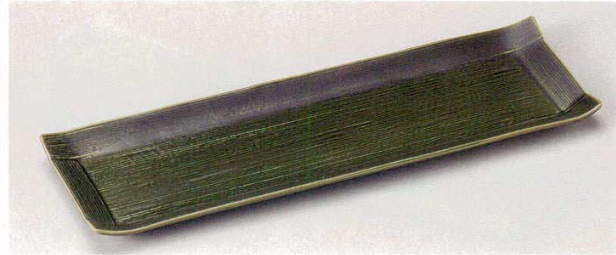

パンフレット番号	問合せ先	電話番号
20584-263	株式会社クイックパック	0564-59-3525

Appetizer plate (large) 突出皿 (大) 32~37cm

263  
Japanese  
Tableware

26301-199 あめコヨリ長皿(大)  
2,400円 40入 (36.5×12.3×2cm)

26302-199 織部コヨリ長皿(大)  
2,400円 40入 (36.5×12.3×2cm)

26303-299 湖畔 荒瀬長皿  
1,900円 20入 (36×10×2.8cm)

26304-189 荒瀬黒細長皿  
2,000円 20入 (34.5×8.5×2cm)

26305-319 手折粉引サンマ皿  
1,870円 40入 (32.5×10.3×3.5cm)

26306-109 不動荒瀬型長皿  
1,750円 40入 (35×9.8×3.3cm)

26307-469 白結晶ちぎりさんま皿  
1,550円 24入 (35×10.5×1.5cm)

26308-469 銀黒ちぎりさんま皿  
1,550円 24入 (35×10.5×1.5cm)

26309-109 アメ乱刷毛サンマ皿 大  
1,300円 50入 (34.7×11.2×2cm)

26310-109 茶刷毛サンマ皿 大  
1,300円 50入 (34.7×11.2×2cm)

- Large bowl
- Sashimi bowl
- Small bowl
- Tiny bowl/Shokado bento
- Lidded bowl
- Lidded bowl for Steamed dish
- Large plate
- Round/long plate (large)
- Square plate (large)
- Long plate (large)
- Rectangle/Appetizer plate (large)
- Round plate (middle)
- Tempura plate/Small bowl
- Round plate (small)
- Square plate (middle)
- Square/Appetizer plate (small)
- Long plate (middle)/Appetizer plate
- Rectangle/Appetizer plate (middle)
- Plate
- Small plate
- Small plate