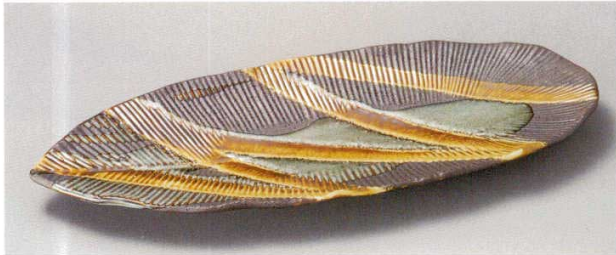

パンフレット番号	問合せ先	電話番号
20584-265	株式会社クイックパック	0564-59-3525

Appetizer plate (large) 突出皿 (大) 29~35cm

265
Japanese
Tableware

26501-109 乱線白流し葉型長皿 大
1,300円 40入 (33×13.5×2.5cm)

26502-109 藍染スカイ葉型楕円皿
1,250円 40入 (33×2.5cm)

26503-239 粉引ざんま皿 (小)
1,200円 40入 (33×10×2.3cm)

26504-239 潮ざんま (大)
1,500円 45入 (34.5×11×1.6cm)

26505-239 黒はげざんま皿 (小)
1,200円 40入 (33×10×2.3cm)

26506-259 白マット水晶湖波ざんま皿
1,050円 25入 (29×12×4cm)

26507-519 茶かすり長皿
1,000円 40入 (29.5×11.2×2.5cm)