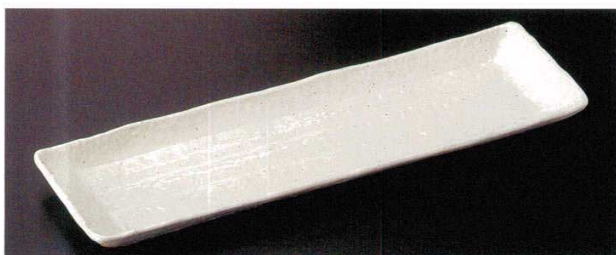

26503-239 粉引ざんま皿 (小)
1,200円 40入 (33×10×2.3cm)

26504-239 潮ざんま (大)
1,500円 45入 (34.5×11×1.6cm)

26505-239 黒はげざんま皿 (小)
1,200円 40入 (33×10×2.3cm)

26506-259 白マット水晶湖波ざんま皿
1,050円 25入 (29×12×4cm)

26507-519 茶かすり長皿
1,000円 40入 (29.5×11.2×2.5cm)

26508-519 うのふ吹き長皿
1,000円 40入 (29.5×11.2×2.5cm)

26509-239 粉引サンマ皿
1,200円 40入 (33×10.5×2.5cm)

26510-239 黒サンマ皿
1,200円 40入 (33×10.5×2.5cm)

Large bowl

Sashimi bowl

Small bowl

Tiny bowl
Shokado bento

Lidded bowl