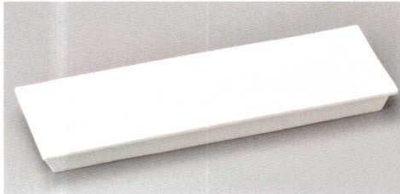

パンフレット番号	問合せ先	電話番号
20584-267	株式会社クイックパック	0564-59-3525

Appetizer plate (large) 突出皿 (中) 19~32cm

267 Japanese Tableware

26701-259 青地レール長皿 中
2,950円 20人 (31.5×10.2×3cm)

26702-469 金しぶぎ長角皿 (黒)
3,400円 40人 (25.8×10×1.9cm)