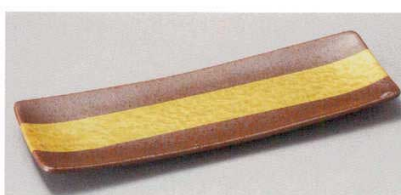

26708-149 淵サビ黄交趾長角皿
3,600円 40人 (28×8.5×2cm)

26709-259 マリンブルーゲタ浜焼物皿
3,150円 30人 (28×11×6cm)

26710-149 赤一珍とばし11.0長皿
3,100円 40人 (33.7×8.8×2cm)

26711-139 黒飛ばしラスター赤軸筋彫り皿
2,750円 60人 (26.4×9.4×1.9cm)

26712-109 赤袖スジ彫長角皿
2,800円 61人 (26.3×9.5×1.8cm)

26713-179 織部見込焼貼合せ6.0鉢
2,650円 30人 (26.6×10.5×5cm)

26714-459 備前金溶彩付皿
2,300円 50人 (24.5×8.2×2cm)

26715-669 炭化足付長皿 (信楽焼)
2,500円 60人 (25.5×9.5×2.3cm)

26716-409 そよかせ黒鉄28.5cm細長皿
2,400円 30人 (28.5×10.5×2.2cm)

26717-409 そよかせ白磁28.5cm細長皿
2,300円 30人 (28.5×10.5×2.2cm)

26718-179 オリベ古木焼物皿
2,200円 40人 (26×11.3×2cm)

Large bowl

Sashimi bowl

Small bowl

Tiny bowl
Shokado bento

Lidded bowl

Lidded bowl for
Steamed dish

Large plate