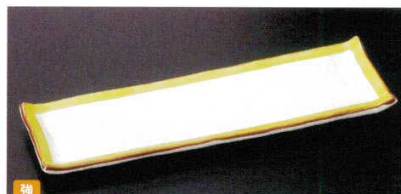

26703-149 赤絵珍味付前菜皿
3,100円 40人 (26×10.5×2.2cm)

26704-179 赤一珍飛ばし菱透かし8寸長皿
3,200円 (24.7×9×5.1cm)

26705-149 和紙雲母金細長皿
3,080円 40人 (28.5×9.5×3.5cm)

26706-149 和紙雲母銀細長皿
3,080円 50人 (28.5×9.5×3.5cm)

26707-299 青白磁9.5長角皿
3,000円 40人 (19.2×8.8×2.2cm)

26708-149 淵サビ黄交趾長角皿
3,600円 40人 (28×8.5×2cm)

26709-259 マリンブルーゲタ浜焼物皿
3,150円 30人 (28×11×6cm)

26710-149 赤一珍とばし11.0長皿
3,100円 40人 (33.7×8.8×2cm)

26711-139 黒飛ばしラスター赤軸筋彫り皿
2,750円 60人 (26.4×9.4×1.9cm)

26712-109 赤袖スジ彫長角皿
2,800円 61人 (26.3×9.5×1.8cm)