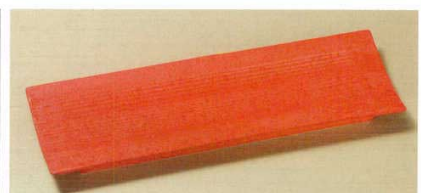

26708-149 淵サビ黄交趾長角皿
3,600円 40人 (28×8.5×2cm)

26709-259 マリンブルーゲタ浜焼物皿
3,150円 30人 (28×11×6cm)

26710-149 赤一珍とばし11.0長皿
3,100円 40人 (33.7×8.8×2cm)

26711-139 黒飛ばしラスター赤軸筋彫り皿
2,750円 60人 (26.4×9.4×1.9cm)

26712-109 赤袖スジ彫長角皿
2,800円 61人 (26.3×9.5×1.8cm)

26713-179 織部見込焼貼合せ6.0鉢
2,650円 30人 (26.6×10.5×5cm)

26714-459 備前金溶彩付皿
2,300円 50人 (24.5×8.2×2cm)

26715-669 炭化足付長皿 (信楽焼)
2,500円 60人 (25.5×9.5×2.3cm)

26716-409 そよかせ黒鉄28.5cm細長皿
2,400円 30人 (28.5×10.5×2.2cm)

26717-409 そよかせ白磁28.5cm細長皿
2,300円 30人 (28.5×10.5×2.2cm)