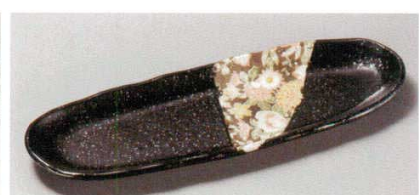

26913-459 ビードロ流し付出皿
880円 50入 (24×9×2.8cm)

26914-459 白結晶厚口突出皿
880円 30入 (25×9×3cm)

26915-459 瀏サビグリーン突出皿
880円 30入 (25×9×3cm)

26916-139 緋ダスキ流し付出皿
880円 48入 (24.7×9×2.7cm)

26917-239 友禪 白突出皿
900円 50入 (27.5×9.5×2.2cm)

26918-239 黒友禪付出皿
900円 50入 (27.5×9.5×2.2cm)

- Large bowl
- Sashimi bowl
- Small bowl
- Tiny bowl
Shokado bento
- Lidded bowl
- Lidded bowl for
Steamed dish
- Large plate
- Round/
long plate
(large)
- Square
plate
(large)
- Long
plate
(large)
- Rectangle/
Appetizer
plate
(large)
- Round
plate
(middle)
- Tempura
plate
Small
bowl
- Round
plate
(small)
- Square
plate
(middle)
- Square/
Appetizer
plate
(small)
- Long plate
(middle)
Appetizer
plate
- Rectangle/
Appetizer
plate
(middle)
- Plate
- Small
plate
- Small
plate