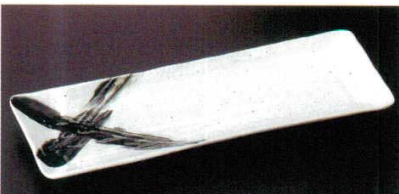

26903-579 黒備前サンマ皿
1,400円 39入 (27×12.2×3.2cm)

26904-189 あい染長皿
1,000円 30入 (33.5×11.5×2cm)

26905-189 しぶ草長皿
1,000円 30入 (33.5×11.5×2cm)

26906-469 白均窯浜なし付出皿
1,100円 60入 (25×9.3×2.6cm)

26907-649 砂ビードロ木ノ葉突出皿 (萬古焼)
1,000円 60入 (26×11×3cm)

26908-649 南蛮一珍木ノ葉突出皿 (萬古焼)
1,000円 60入 (26×11×3cm)

26909-299 白釉ソギ焼物皿
880円 40入 (27.7×10.9×2.8cm)

26910-199 白釉黒刷毛浜付長角皿
1,100円 60入 (28×10.2×2cm)

26911-199 黒釉白刷毛浜付長角皿
1,100円 60入 (28×10.2×2cm)

26912-299 黒釉ソギ焼物皿
880円 40入 (27.7×10.9×2.8cm)