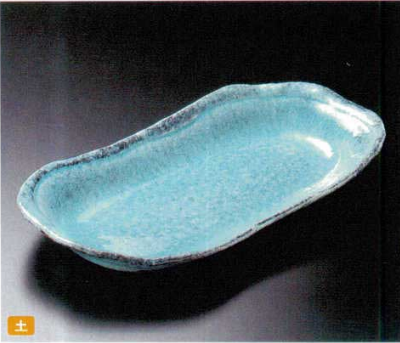

パンフレット番号	問合せ先	電話番号
20584-27	株式会社クイックパック	0564-59-3525

Large/Medium bowl(Rectangle/Oval/Variant) 大鉢・盛鉢(長角・楕円・変型) 32~39cm

27 Japanese Tableware

02701-149 トルコがいらぎ変型楕円皿
7,800円 20入 (33×18×5cm)

02702-149 三足赤絵盛鉢
6,500円 10入 (19.5×17.5×7cm)

02703-179 粉引刷毛くし目尺1寸鉢
6,100円 15入 (33×22.3×8cm)

02704-589 赤絵小花舟型盛鉢
4,660円 40入 (33×14.6×4.3cm)

02705-259 渋赤釉楕円大鉢
4,350円 40入 (38.5×13×4.5cm)

02706-269 金結晶楕円盛鉢
4,000円 20入 (32×18.2×4.2cm)

02707-029 唐辛子トレー皿
3,700円 15入 (33×14×4cm)

02708-029 備前風石目10.0小判トレー
3,250円 20入 (34×14.5×4.5cm)

02709-309 黒釉桂川舟型盛鉢
3,650円 40入 (33.3×14.3×4.7cm)

02710-579 銀河舟型大鉢
2,800円 20入 (33.2×14.5×4.3cm)

02711-579 クラフト粉引舟型盛鉢
2,250円 20入 (33.5×14.8×4.4cm)

02712-579 彩りピンク舟型盛鉢
2,300円 30入 (33.4×14.5×4.2cm)

Large bowl

Sashimi bowl

Small bowl

Tiny bowl Shokado bento

Lidded bowl

Lidded bowl for Steamed dish

Large plate

Round/long plate (large)