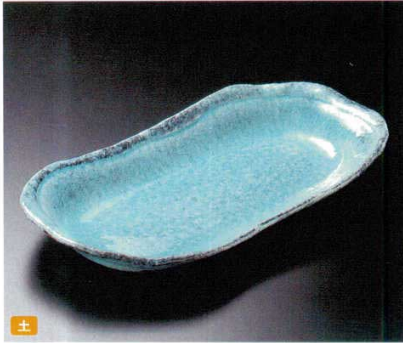

パンフレット番号	問合せ先	電話番号
20584-27	株式会社クイックパック	0564-59-3525

Large/Medium bowl(Rectangle/Oval/Variant) 大鉢・盛鉢(長角・楕円・変型) 32~39cm

27 Japanese Tableware  
 Large bowl  
 Sashimi bowl  
 Small bowl  
 Tiny bowl Shokado bento  
 Lidded bowl  
 Lidded bowl for Steamed dish  
 Large plate  
 Round/long plate (large)  
 Square plate (large)  
 Long plate (large)  
 Rectangle/Appetizer plate (large)  
 Round plate (middle)  
 Tempura plate Small bowl  
 Round plate (small)  
 Square plate (middle)  
 Square/Appetizer plate (small)  
 Long plate (middle) Appetizer plate  
 Rectangle/Appetizer plate (middle)  
 Plate  
 Small plate  
 Small plate

02701-149 トルコがいらぎ変型楕円皿  
7,800円 20入 (33×18×5cm)

02702-149 三足赤絵盛鉢  
6,500円 10入 (19.5×17.5×7cm)

02703-179 粉引刷毛くし目尺1寸鉢  
6,100円 15入 (33×22.3×8cm)

02704-589 赤絵小花舟型盛鉢  
4,660円 40入 (33×14.6×4.3cm)

02705-259 渋赤釉楕円大鉢  
4,350円 40入 (38.5×13×4.5cm)

02706-269 金結晶楕円盛鉢  
4,000円 20入 (32×18.2×4.2cm)

02707-029 唐辛子トレー皿  
3,700円 15入 (33×14×4cm)

02708-029 備前風石目10.0小判トレー  
3,250円 20入 (34×14.5×4.5cm)

02709-309 黒釉桂川舟型盛鉢  
3,650円 40入 (33.3×14.3×4.7cm)

02710-579 銀河舟型大鉢  
2,800円 20入 (33.2×14.5×4.3cm)