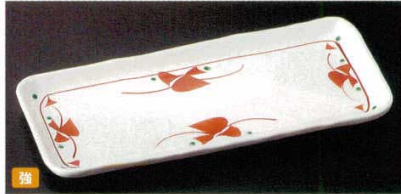

パンフレット番号	問合せ先	電話番号
20584-271	株式会社クイックパック	0564-59-3525

Appetizer plate (large) 突出皿 (小) 19~28cm

271 Japanese Tableware

27101-549 梅祥瑞付突出皿  
1,900円 60入 (19×8.5×2.2cm)

27102-269 金結晶付突出皿  
1,800円 50入 (22.5×9.4×2.6cm)

27103-269 トルコブルー楕円長皿  
1,900円 40入 (27.3×9.6×2.1cm)

27104-439 白磁流水型前菜皿  
1,880円 70入 (23×6.4×2.9cm)

27105-549 赤紅小花付突出皿  
2,200円 60入 (20.5×9×1.2cm)

27106-559 雲海突出皿  
1,740円 60入 (23×9×2.5cm)

27107-559 黄瀬戸織部突突出皿  
1,700円 50入 (23.5×9×2.5cm)

27108-269 窯変グレー楕円長皿  
1,700円 40入 (27.3×9.6×2.1cm)

27109-269 ねずみ志野楕円長皿  
1,700円 40入 (27.3×9.6×2.1cm)

27110-589 唐津楕円突出皿  
1,700円 60入 (21.3×10.3×1.8cm)

27111-489 ブロンズU型前菜  
1,650円 78入 (26.2×5.2×3.2cm) ※窯変の為、多少色が異なります。

27116-559 現代市松突出皿  
1,500円 50入 (21×9.8×2.3cm)

27117-559 古代市松突出皿  
1,500円 50入 (21×9.8×2.3cm)

27118-269 銀彩結晶付突出皿  
1,500円 50入 (22.5×9.5×2.5cm)

- Large bowl
- Sashimi bowl
- Small bowl
- Tiny bowl  
Shokado bento
- Lidded bowl
- Lidded bowl for Steamed dish
- Large plate
- Round/long plate (large)
- Square plate (large)
- Long plate (large)
- Rectangle/Appetizer plate (large)
- Round plate (middle)
- Tempura plate  
Small bowl
- Round plate (small)
- Square plate (middle)
- Square/Appetizer plate (small)
- Long plate (middle)  
Appetizer plate
- Rectangle/Appetizer plate (middle)
- Plate
- Small plate
- Small plate