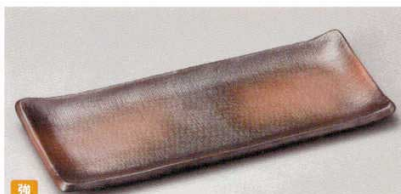

27108-269 窯変グレー楕円長皿  
1,700円 40入 (27.3×9.6×2.1cm)

27109-269 ねずみ志野楕円長皿  
1,700円 40入 (27.3×9.6×2.1cm)

27110-589 唐津楕円突出皿  
1,700円 60入 (21.3×10.3×1.8cm)

27111-489 ブロンズU型前菜  
1,650円 78入 (26.2×5.2×3.2cm) ※窯変の為、多少色が異なります。

27112-489 ブロンズ長角前菜  
1,650円 65入 (26.2×5.2×3.2cm) ※窯変の為、多少色が異なります。

27113-559 新むさしの松花堂長皿  
1,640円 40入 (22.3×11×2.5cm)

27114-559 黒彩粘皿  
1,830円 50入 (25×10.5×2.2cm)

27115-559 二色十草突出皿  
1,560円 40入 (22×10×2.7cm)

27116-559 現代市松突出皿  
1,500円 50入 (21×9.8×2.3cm)

27117-559 古代市松突出皿  
1,500円 50入 (21×9.8×2.3cm)

27118-269 銀彩結晶付突出皿  
1,500円 50入 (22.5×9.5×2.5cm)

- Large bowl
- Sashimi bowl
- Small bowl
- Tiny bowl  
Shokado bento
- Lidded bowl
- Lidded bowl for Steamed dish
- Large plate
- Round/long plate (large)
- Square plate (large)
- Long plate (large)
- Rectangle/Appetizer plate (large)
- Round plate (middle)
- Tempura plate  
Small bowl
- Round plate (small)
- Square plate (middle)
- Square/Appetizer plate (small)
- Long plate (middle)  
Appetizer plate
- Rectangle/Appetizer plate (middle)
- Plate
- Small plate
- Small plate