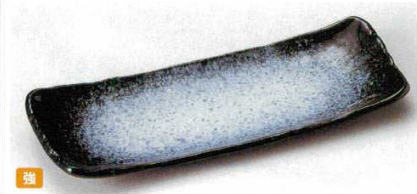

パンフレット番号	問合せ先	電話番号
20584-271	株式会社クイックパック	0564-59-3525

Appetizer plate (large) 突出皿 (小) 19~28cm

271 Japanese Tableware

27101-549 梅祥瑞付突出皿  
1,900円 60入 (19×8.5×2.2cm)

27102-269 金結晶付突出皿  
1,800円 50入 (22.5×9.4×2.6cm)

27103-269 トルコブルー楕円長皿  
1,900円 40入 (27.3×9.6×2.1cm)

27104-439 白磁流水型前菜皿  
1,880円 70入 (23×6.4×2.9cm)

27105-549 赤紅小花付突出皿  
2,200円 60入 (20.5×9×1.2cm)

27106-559 雲海突出皿  
1,740円 60入 (23×9×2.5cm)

27107-559 黄瀬戸織部突突出皿  
1,700円 50入 (23.5×9×2.5cm)

27108-269 窯変グレー楕円長皿  
1,700円 40入 (27.3×9.6×2.1cm)

27109-269 ねずみ志野楕円長皿  
1,700円 40入 (27.3×9.6×2.1cm)

27110-589 唐津楕円突出皿  
1,700円 60入 (21.3×10.3×1.8cm)

27111-489 ブロンズU型前菜  
1,650円 78入 (26.2×5.2×3.2cm) ※窯変の為、多少色が異なります。