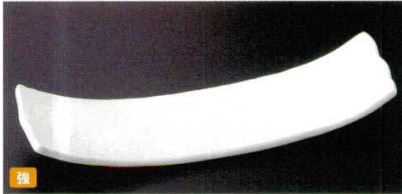

パンフレット番号	問合せ先	電話番号
20584-271	株式会社クイックパック	0564-59-3525

Appetizer plate (large) 突出皿 (小) 19~28cm

271 Japanese Tableware

27101-549 梅祥瑞付突出皿  
1,900円 60入 (19×8.5×2.2cm)

27102-269 金結晶付突出皿  
1,800円 50入 (22.5×9.4×2.6cm)

27103-269 トルコブルー楕円長皿  
1,900円 40入 (27.3×9.6×2.1cm)

27104-439 白磁流水型前菜皿  
1,880円 70入 (23×6.4×2.9cm)

27105-549 赤紅小花付突出皿  
2,200円 60入 (20.5×9×1.2cm)

27106-559 雲海突出皿  
1,740円 60入 (23×9×2.5cm)

27107-559 黄瀬戸織部突突出皿  
1,700円 50入 (23.5×9×2.5cm)

27108-269 窯変グレー楕円長皿  
1,700円 40入 (27.3×9.6×2.1cm)

27109-269 ねずみ志野楕円長皿  
1,700円 40入 (27.3×9.6×2.1cm)

27110-589 唐津楕円突出皿  
1,700円 60入 (21.3×10.3×1.8cm)

27111-489 ブロンズU型前菜  
1,650円 78入 (26.2×5.2×3.2cm) ※窯変の為、多少色が異なります。