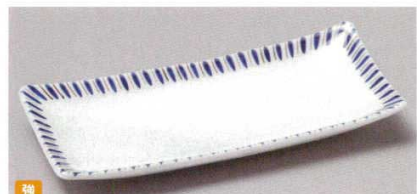

27108-269 窯変グレー楕円長皿  
1,700円 40入 (27.3×9.6×2.1cm)

27109-269 ねずみ志野楕円長皿  
1,700円 40入 (27.3×9.6×2.1cm)

27110-589 唐津楕円突出皿  
1,700円 60入 (21.3×10.3×1.8cm)

27111-489 ブロンズU型前菜  
1,650円 78入 (26.2×5.2×3.2cm) ※窯変の為、多少色が異なります。

27112-489 ブロンズ長角前菜  
1,650円 65入 (26.2×5.2×3.2cm) ※窯変の為、多少色が異なります。

27113-559 新むさしの松花堂長皿  
1,640円 40入 (22.3×11×2.5cm)

27114-559 黒彩粘皿  
1,830円 50入 (25×10.5×2.2cm)

27115-559 二色十草突出皿  
1,560円 40入 (22×10×2.7cm)

27116-559 現代市松突出皿  
1,500円 50入 (21×9.8×2.3cm)

27117-559 古代市松突出皿  
1,500円 50入 (21×9.8×2.3cm)

27118-269 銀彩結晶付突出皿  
1,500円 50入 (22.5×9.5×2.5cm)

- Large bowl
- Sashimi bowl
- Small bowl
- Tiny bowl  
Shokado bento
- Lidded bowl
- Lidded bowl for Steamed dish
- Large plate
- Round/long plate (large)
- Square plate (large)
- Long plate (large)
- Rectangle/Appetizer plate (large)
- Round plate (middle)
- Tempura plate  
Small bowl
- Round plate (small)
- Square plate (middle)
- Square/Appetizer plate (small)
- Long plate (middle)  
Appetizer plate
- Rectangle/Appetizer plate (middle)
- Plate
- Small plate
- Small plate