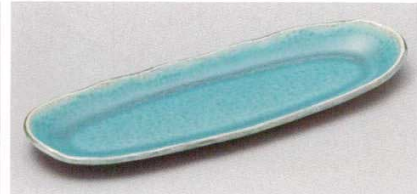

パンフレット番号	問合せ先	電話番号
20584-271	株式会社クイックパック	0564-59-3525

Appetizer plate (large) 突出皿 (小) 19~28cm

271 Japanese Tableware

27101-549 梅祥瑞付突出皿  
1,900円 60入 (19×8.5×2.2cm)

27102-269 金結晶付突出皿  
1,800円 50入 (22.5×9.4×2.6cm)

27103-269 トルコブルー楕円長皿  
1,900円 40入 (27.3×9.6×2.1cm)

27104-439 白磁流水型前菜皿  
1,880円 70入 (23×6.4×2.9cm)

27105-549 赤紅小花付突出皿  
2,200円 60入 (20.5×9×1.2cm)

27106-559 雲海突出皿  
1,740円 60入 (23×9×2.5cm)

27107-559 黄瀬戸織部突突出皿  
1,700円 50入 (23.5×9×2.5cm)