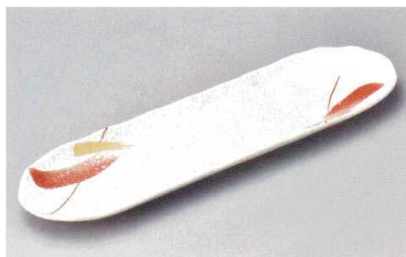

27511-139 赤絵ちらし楕円長皿
2,500円 40入 (35.4×9.7×2.3cm)