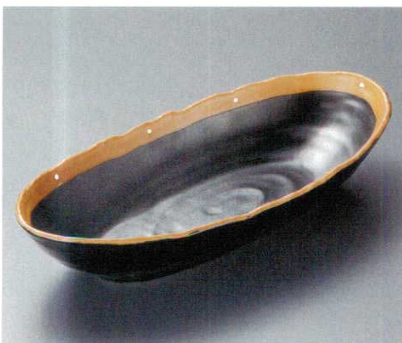

Lidded bowl

Lidded bowl for Steamed dish

Large plate

Round/long plate (large)

Square plate (large)

Long plate (large)

Rectangle/Appetizer plate (large)

Round plate (middle)

Tempura plate Small bowl

Round plate (small)

Square/Appetizer plate (middle)

Long plate (middle) Appetizer plate

Rectangle/Appetizer plate (middle)

Plate

Small plate

02901-199 織部いぶし流し大鉢
5,500円 20入 (29.5×20.5×8.5cm)

02902-179 織部細十草10.0盛鉢
4,200円 12入 (30×15×7.3cm)

02903-189 炭化土合せ鉢 小(吹有り)
4,850円 10入 (29.5×14×6.5cm)

02904-139 炭化土白刷毛盛鉢(中) (606002)
4,000円 24入 (29.5×14.5×6.2cm)

02905-309 暁白雪楕円大鉢
2,200円 20入 (30×17.5×4cm)

02906-039 赤彩花シリーズ長小判鉢
2,050円 20入 (31.5×15×4.5cm)

02907-319 黒ドット手造長盛鉢
1,760円 30入 (29.5×13×5.5cm)

02908-309 マイルドクリーム長盛皿
1,430円 30入 (32×13.5×4cm)

02909-309 黒水晶長盛皿
1,375円 30入 (32×13.5×4cm)

02910-309 アメ乱れ長盛皿
1,430円 30入 (32×13.5×4cm)

02911-109 黒水晶舟型カレー鉢
1,200円 40入 (30.5×13.4×5.5cm)