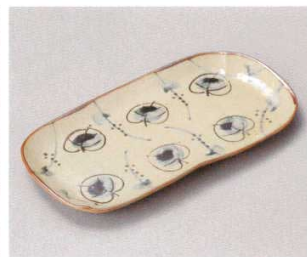

29914-459 粉引軽量のぎ焼物皿  
1,200円 40入 (24×15×2cm)

29915-459 油滴天目軽量のぎ焼物皿  
1,200円 40入 (24×15×2cm)

29916-459 藍軽量のぎ焼物皿  
1,200円 40入 (24×15×2cm)

29917-459 織部軽量のぎ焼物皿  
1,200円 40入 (24×15×2cm)

29918-459 アメ軽量のぎ焼物皿  
1,200円 40入 (24×15×2cm)

29919-519 志野ライン70多用皿  
1,000円 60入 (17×14.8×2.4cm)

29920-519 木の実長皿  
1,000円 40入 (20.5×10.8cm)

29921-559 コス巻なで角型長角焼物皿(大)  
1,390円 40入 (22.3×15.5×3cm)

29922-109 緑彩角焼物皿  
1,000円 40入 (21.4×14.3×2.8cm)

- Large bowl
- Sashimi bowl
- Small bowl
- Tiny bowl/Shokado bento
- Lidded bowl
- Lidded bowl for Steamed dish
- Large plate
- Round/long plate (large)
- Square plate (large)
- Long plate (large)
- Rectangle/Appetizer plate (large)
- Round plate (middle)
- Tempura plate Small bowl
- Round plate (small)
- Square plate (middle)
- Square/Appetizer plate (small)
- Long plate (middle) Appetizer plate
- Rectangle/Appetizer plate (middle)
- Plate
- Small plate
- Small plate