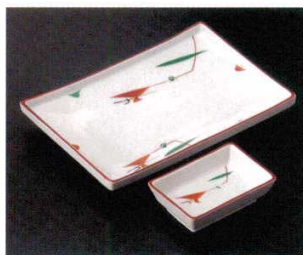

30732-559 赤絵つゆ草長角皿
1,650円 40人 (20.8×14.4×2.5cm)
30733-559 赤絵つゆ草千代口
630円 120人 (9.4×6.4×2.6cm)