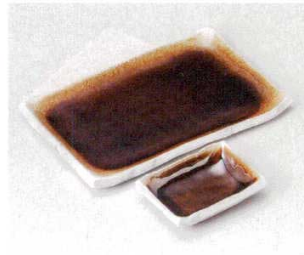

30703-559 織部ストライプ8.0長角皿
1,700円 30人 (21.5×16.2×2cm)
30704-559 織部ストライプ7.0長角皿
1,550円 40人 (20.3×14.4×2cm)
30705-559 織部ストライプ長角千代久
510円 120人 (9.7×7.5×2cm)

30706-269 銀彩結晶焼物皿
1,750円 40人 (20.5×14.8×3.2cm)
30707-269 銀彩結晶角千代口
550円 150人 (10×7.2×3cm)

30708-269 黒油滴焼物皿
1,750円 40人 (20.5×14.8×3.2cm)
30709-269 黒油滴角千代口
550円 150人 (10×7.2×3cm)

30710-269 金結晶7.0焼物皿
1,800円 40人 (21.5×15×2.3cm)
30711-269 金結晶角千代口
500円 150人 (21.5×15×2.3cm)

30712-559 ブラウン7.0長角皿
1,740円 40人 (20.5×13×1.5cm)
30713-559 ブラウン長角小皿
690円 150人 (9×6.7×2cm)