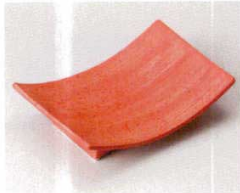

パンフレット番号	問合せ先	電話番号
20584-309	株式会社クイックパック	0564-59-3525

Rectangle plate for skewer cuisine 串皿・のり皿 15~19cm

309 Japanese Tableware

30901-259  
ローズ赤弓型皿  
2,600円  
50入 (16.5×12×4.5cm)

30902-149  
ラスターピンク矢羽根小  
2,550円  
60入 (18.2×12×1cm)