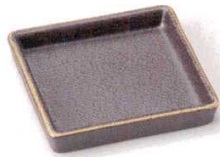

パンフレット番号	問合せ先	電話番号
20584-315	株式会社クイックパック	0564-59-3525

Small plate (square) 取皿・フルーツ皿(角) 12~17cm

315 Japanese Tableware

31501-669 鉄刷毛目5.0正角皿(信楽焼)
1,650円
80入 (14.5×14.5×2cm)

31502-029 いぶし金正角5.0皿
1,580円
60入 (13×13×2cm)

31503-739 はぶり取皿(松・青)(波佐見焼)
1,700円
5入 (15.5×15.5cm)

31504-739 はぶり取皿(竹・青)(波佐見焼)
1,700円
5入 (15.5×15.5cm)

31505-739 はぶり取皿(梅・青)(波佐見焼)
1,700円
5入 (15.5×15.5cm)

土 手造り

31506-149 織部稲穂銘々皿
1,600円
60入 (12×12×2.8cm)

土 手造り