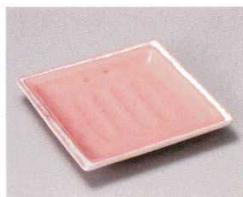

31526-519 色彩ドット角皿 小
1,100円
60入 (12.7×12.7×2.2cm)

31527-269 金彩正角銘々皿
1,100円
60入 (13.5×13.5×2cm)

31528-559 新緑5.0正角皿
1,110円
80入 (13×13×2.5cm)

31529-269 トルコブルー平角皿
1,000円
60入 (14.3×14.3×2.1cm)

31530-269 窯変ピンク平角皿
1,000円
60入 (14.3×14.3×2.1cm)

31531-589 赤ライン正角銘々皿
980円
100入 (12×12×1.8cm)

31532-109 いなが道かごめ正角小皿
970円
80入 (15×15×3.2cm)

Large bowl

Sashimi bowl

Small bowl

Tiny bowl
Shokado bento

Lidded bowl

Lidded bowl for
Steamed dish