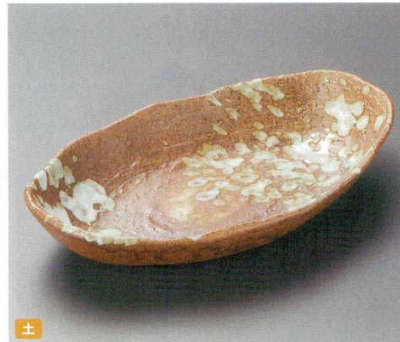

03205-179 カイラギミツ足扇  
3,600円 20入 (26.5×14.5×8cm)

03206-039 赤彩花タ円大鉢  
3,350円 (26×23×7.5cm)

03207-059 清流石目楕円大鉢  
3,350円 20入 (26×22.5×7.5cm)

03209-039 新粉引タ円大鉢  
3,250円 (26×23×7.5cm)

03210-109 粉引風楕円大鉢  
3,150円 21入 (26×23×8cm)

03211-109 いなか道手作り長角皿(大)  
1,900円 30入 (26.5×17×4.6cm)

03212-239 備前白カレー鉢  
1,900円 45入 (26×15.5×4.5cm)

03213-519 ターコイズブルー小判カレー皿  
1,500円 40入 (26.5×18.5×4cm)