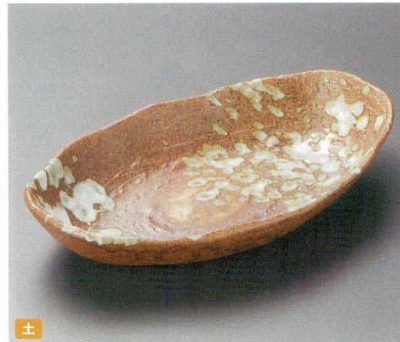

03205-179 カイラギミツ足扇
3,600円 20入 (26.5×14.5×8cm)

03206-039 赤彩花タ円大鉢
3,350円 (26×23×7.5cm)

03207-059 清流石目楕円大鉢
3,350円 20入 (26×22.5×7.5cm)

03209-039 新粉引タ円大鉢
3,250円 (26×23×7.5cm)

03210-109 粉引風楕円大鉢
3,150円 21入 (26×23×8cm)

03211-109 いなか道手作り長角皿(大)
1,900円 30入 (26.5×17×4.6cm)

03212-239 備前白カレー鉢
1,900円 45入 (26×15.5×4.5cm)

03213-519 ターコイズブルー小判カレー皿
1,500円 40入 (26.5×18.5×4cm)