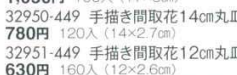

32943-449 手描き色水玉17cm丸皿
980円 100入 (17×3cm)

32946-449 梨地立花17cm丸皿
980円 100入 (17×3cm)

32949-449 手描き間取花17cm丸皿
1,050円 100入 (17×3cm)

32952-029 朱雀5.0皿
1,000円 60入 (16.6×2.2cm)

32941-449 手描き唐辛子14cm丸皿
750円 120入 (14×2.7cm)

32944-449 手描き色水玉14cm丸皿
730円 120入 (14×2.7cm)

32947-449 梨地立花14cm丸皿
730円 120入 (14×2.7cm)

32950-449 手描き間取花14cm丸皿
780円 120入 (14×2.7cm)

32953-029 朱雀4.5浅鉢
1,000円 80入 (13.9×3.1cm)

32942-449 手描き唐辛子12cm丸皿
630円 160入 (12×2.6cm)

32945-449 手描き色水玉12cm丸皿
600円 160入 (12×2.6cm)

32948-449 梨地立花12cm丸皿
600円 160入 (12×2.6cm)

32951-449 手描き間取花12cm丸皿
630円 160入 (12×2.6cm)

32954-029 オリент5.5皿
700円 60入 (17.8×2.5cm)

32957-409 宙15.5cm丸皿
900円 80入 (15.5×2.5cm)