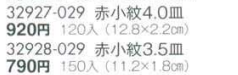

32926-029 赤小紋5.5皿
1,250円 80入 (16.6×2.5cm)

32929-109 九谷花鳥6.0皿
1,100円 40入 (19×3.9cm)

32931-109 彩十草6.0皿
1,100円 60入 (19×19×3.8cm)

32934-029 かすみ山藍16.5cm丸皿
1,000円 80入 (16.4×2.4cm)

32937-179 織部流しチリ6.0丸皿
950円 60入 (18×2.1cm)

32927-029 赤小紋4.0皿
920円 120入 (12.8×2.2cm)

32930-109 九谷花鳥5.0皿
850円 80入 (16.3×3.4cm)

32932-109 彩十草5.0皿
820円 80入 (16.4×16.4×3.5cm)

32935-029 かすみ山藍14.5cm丸皿
900円 80入 (14.5×2.4cm)

32938-179 織部流しチリ5.0丸皿
900円 90入 (16×2.1cm)