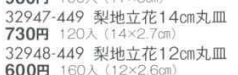

32943-449 手描き色水玉17cm丸皿
980円 100入 (17×3cm)

32946-449 梨地立花17cm丸皿
980円 100入 (17×3cm)

32949-449 手描き間取花17cm丸皿
1,050円 100入 (17×3cm)

32952-029 朱雀5.0皿
1,000円 60入 (16.6×2.2cm)

32941-449 手描き唐辛子14cm丸皿
750円 120入 (14×2.7cm)

32944-449 手描き色水玉14cm丸皿
730円 120入 (14×2.7cm)

32947-449 梨地立花14cm丸皿
730円 120入 (14×2.7cm)

32950-449 手描き間取花14cm丸皿
780円 120入 (14×2.7cm)

32953-029 朱雀4.5浅鉢
1,000円 80入 (13.9×3.1cm)

32942-449 手描き唐辛子12cm丸皿
630円 160入 (12×2.6cm)

32945-449 手描き色水玉12cm丸皿
600円 160入 (12×2.6cm)

32948-449 梨地立花12cm丸皿
600円 160入 (12×2.6cm)

32951-449 手描き間取花12cm丸皿
630円 160入 (12×2.6cm)

32954-029 オリент5.5皿
700円 60入 (17.8×2.5cm)

32957-409 宙15.5cm丸皿
900円 80入 (15.5×2.5cm)