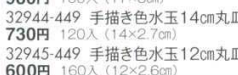

32944-449 手描き色水玉14cm丸皿
730円 120入 (14×2.7cm)

32947-449 梨地立花14cm丸皿
730円 120入 (14×2.7cm)

32950-449 手描き間取花14cm丸皿
780円 120入 (14×2.7cm)

32953-029 朱雀4.5浅鉢
1,000円 80入 (13.9×3.1cm)

32942-449 手描き唐辛子12cm丸皿
630円 160入 (12×2.6cm)

32945-449 手描き色水玉12cm丸皿
600円 160入 (12×2.6cm)

32948-449 梨地立花12cm丸皿
600円 160入 (12×2.6cm)

32951-449 手描き間取花12cm丸皿
630円 160入 (12×2.6cm)

32954-029 オリент5.5皿
700円 60入 (17.8×2.5cm)

32957-409 宙15.5cm丸皿
900円 80入 (15.5×2.5cm)