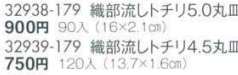

32927-029 赤小紋4.0皿
920円 120入 (12.8×2.2cm)

32930-109 九谷花鳥5.0皿
850円 80入 (16.3×3.4cm)

32932-109 彩十草5.0皿
820円 80入 (16.4×16.4×3.5cm)

32935-029 かすみ山藍14.5cm丸皿
900円 80入 (14.5×2.4cm)

32938-179 織部流しチリ5.0丸皿
900円 90入 (16×2.1cm)

32928-029 赤小紋3.5皿
790円 150入 (11.2×1.8cm)

32933-109 彩十草3.5皿
620円 150入 (12.2×12.2×2.6cm)

32936-029 かすみ山藍12.5cm丸皿
650円 100入 (12.4×2.1cm)

32939-179 織部流しチリ4.5丸皿
750円 120入 (13.7×1.6cm)

32940-449 手描き唐辛子17cm丸皿
1,000円 100入 (17×3cm)