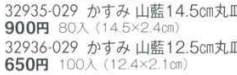

32935-029 かすみ山藍14.5cm丸皿
900円 80入 (14.5×2.4cm)