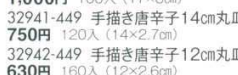

32944-449 手描き色水玉14cm丸皿
730円 120入 (14×2.7cm)

32947-449 梨地立花14cm丸皿
730円 120入 (14×2.7cm)

32950-449 手描き間取花14cm丸皿
780円 120入 (14×2.7cm)

32953-029 朱雀4.5浅鉢
1,000円 80入 (13.9×3.1cm)

32942-449 手描き唐辛子12cm丸皿
630円 160入 (12×2.6cm)

32945-449 手描き色水玉12cm丸皿
600円 160入 (12×2.6cm)

32948-449 梨地立花12cm丸皿
600円 160入 (12×2.6cm)

32951-449 手描き間取花12cm丸皿
630円 160入 (12×2.6cm)

32954-029 オリент5.5皿
700円 60入 (17.8×2.5cm)

32957-409 宙15.5cm丸皿
900円 80入 (15.5×2.5cm)