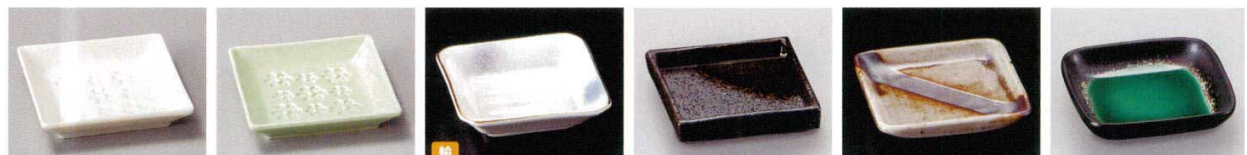

33327-199 花スタンプ白正角小皿 500円 150入 (8.3×8.3×1.7cm)	33328-199 花スタンプひわ正角小皿 500円 150入 (8.3×8.3×1.7cm)	33329-319 三色吹淵金正角深皿(小) 480円 160入 (9.2×9.2×2.5cm)	33330-459 伊賀正角小皿 460円 300入 (7.6cm)	33331-269 ネスミ志野正角小皿 420円 200入 (8.3×8.3cm)	33332-299 深海グリーン角小皿 420円 120入 (9×2cm)