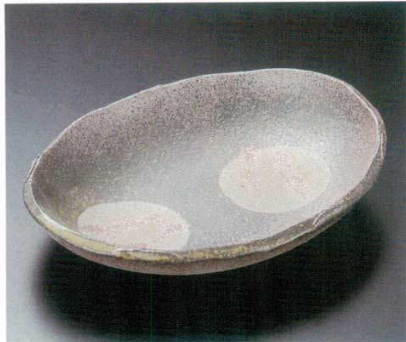

丸皿(小)
(P.224~235)

正角皿
(中)
(P.236~239)

正角皿(小)
変形皿(小)
(P.240~249)

長皿(中)
突出皿
(P.250~273)

楕円皿
長角皿
(中)
(P.274~289)

焼物皿
串皿
(P.290~313)

取皿
フルーツ皿
(P.314~331)

小皿
(P.332~341)

03401-669 炭化80楕円皿(信楽焼)
8,500円 30入(24.5×18.5×4.5cm)

03402-149 ピンクスター舟型鉢
4,300円 30入(24.5×15.5×7.5cm)

03403-469 こよりシルバー盛鉢
2,900円 36入(24.6×18.2×4.5cm)

03404-469 こより(黒)盛鉢
2,900円 36入(24.6×18.2×4.5cm)

03405-239 オアシス四足大鉢
3,000円 30入(24.7×13×7.6cm)