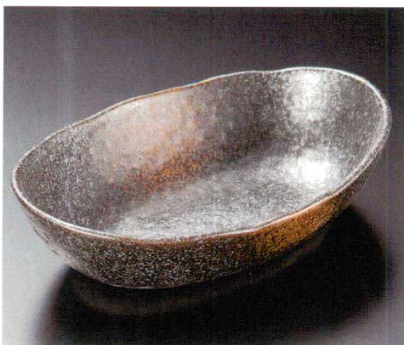

Tempura plate Small bowl

Round plate (small)

Square plate (middle)

Square/Appetizer plate (small)

Long plate (middle) Appetizer plate

Rectangle/Appetizer plate (middle)

Plate

Small plate

Small plate

03501-669 白化粧ほかし8.0三ツ足変型鉢(信楽焼)
7,130円 30入 (24×17.5×6.5cm)

03502-199 織部つばき盛鉢
3,900円 30入 (24×18.5×6cm)

03503-179 織部二枚重ね錆8.0盛皿
3,850円 30入 (24×13.8×6.3cm)

03504-179 金結晶オーバルボウル
2,800円 (23.5×20.8×4.5cm)

03505-179 くじゃく釉菊彫楕円鉢
3,500円 40入 (22.5×16.5×5cm)

03506-239 六ペ大鉢P吹
3,000円 40入 (21.5×21.5×9cm)

03507-659 白うず8号鉢(萬古焼)
2,250円 20入 (24×21.5×5cm)

03508-409 錆均窯7.0たまご鉢
1,900円 30入 (21.5×18×7.2cm)

03509-189 深海十草7.5夕円鉢
1,600円 30入 (22.5×17×6.5cm)
03510-189 深海十草5.0夕円鉢
1,000円 60入 (15.1×12×4cm)

03511-039 黒油滴夕円中鉢
1,480円 30入 (24×17×6.5cm)

03512-199 安南唐草21c楕円盛鉢
1,000円 40入 (21×15.5×5.5cm)

03513-199 粉引ライン21c楕円盛鉢
1,000円 40入 (21×15.5×5.5cm)