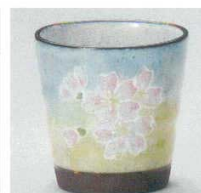

35224-109  
染付タコ唐草陶碗  
1,600円  
80入 (10.5×8.2cm・300cc)

35225-579  
手彫唐草ロック(黒)  
1,500円  
80入 (8.2×9.2cm・260cc)

35226-579  
手彫唐草ロック(赤)  
1,500円  
80入 (8.2×9.2cm・260cc)

35227-579  
市松織部ロック  
1,500円  
80入 (8.2×9.2cm・260cc)