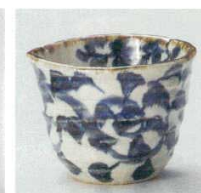

35230-579
タコ唐草陶碗
1,600円
110入 (9.8×7cm・270cc)