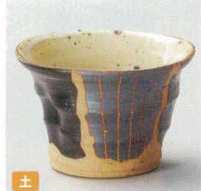

35214-519
黒袖十草カップ 小
2,000円
60入 (10×6.2cm・200cc)