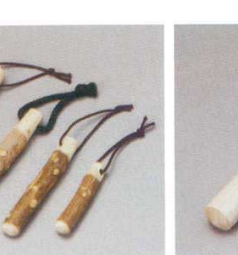

38027-579 ガリガリするっ茶(箱入り) 2,200円 70入 (9.6×4cm)

38028-469 山椒24cmすり棒 980円 180入 (24cm)

38029-579 山椒すりごき棒24cm 1,050円 100入 (25cm)

38022-309 天目錆オロシ皿(特大) 2,640円 36入 (19.2×17×3.7cm)