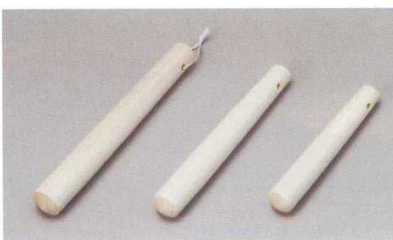

38022-309 天目錆オロシ皿(特大) 2,640円 36入 (19.2×17×3.7cm)

38023-309 天目錆オロシ皿(大) 1,250円 80入 (14×12.7×2.7cm)

38024-309 天目錆オロシ皿(中) 1,000円 100入 (12.5×11.2×2.7cm)

38027-579 ガリガリするっ茶(箱入り) 2,200円 70入 (9.6×4cm)

38029-579 山椒すりごき棒24cm 1,050円 100入 (25cm)