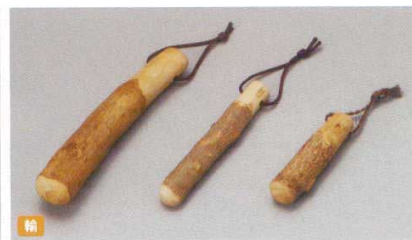

38026-579 藍の花おろし(小) 750円 222入 (10.6×9×1.4cm)

38027-579 ガリガリするっ茶(箱入り) 2,200円 70入 (9.6×4cm)

38028-469 山椒24cmすり棒 980円 180入 (24cm)

38029-579 山椒すりごき棒24cm 1,050円 100入 (25cm)

38030-579 山椒すりごき棒17.5cm 550円 100入 (17cm)