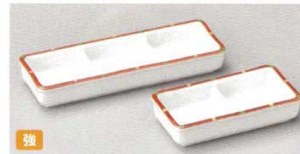

39123-579 赤絵水玉三品盛
1,150円 80入 (18.2×6.3×2.7cm)
39124-579 赤絵水玉二品盛
880円 120入 (12.3×6.3×2.7cm)