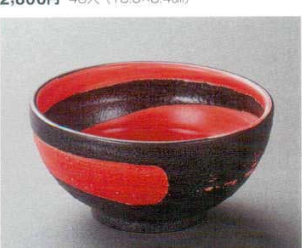

40008-179 菱紋5.0多用丼
3,300円 40入 (15×9.5cm)

40010-029 赤天目流し6.5三ツ押丼
3,600円 24入 (20×19.4×10cm)

40011-029 赤天目流し5.5三ツ押丼
2,800円 36入 (16.8×16.3×9cm)

40013-179 朱嵐黒御影砂目5.8丸丼
2,000円 30入 (17.3×8.2cm)

40014-179 朱嵐黒御影砂目5.0丸丼
1,200円 40入 (15.5×7.7cm)