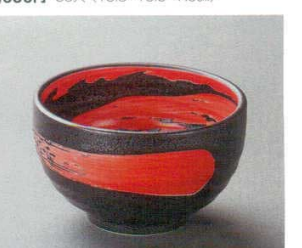

40016-179 朱嵐黒御影4.2多用丼
920円 50入 (13×8cm)