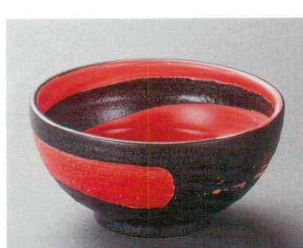

40013-179 朱嵐黒御影砂目5.8丸丼
2,000円 30入 (17.3×8.2cm)