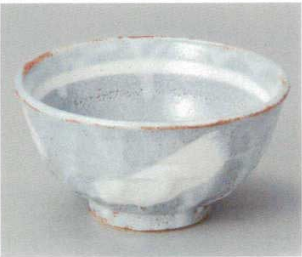

多用丼
フタ丼 (P.398-429)

飯器
抹茶碗 (P.430-435)
ご飯茶碗 (P.436-449)
箸置 (P.450-453)
寿司・湯呑
煎茶 (P.454-473)
土瓶
急須
薬土瓶 (P.474-481)
急須(陶古焼)
ポット (P.482-485)
有田焼逸品 (P.486-493)

40401-149 赤絵花鳥青ひずみ丼
4,100円 30入 (16.5×10.5cm)

40402-149 赤絵花鳥赤ひずみ丼
4,100円 30入 (16.5×10.5cm)

40403-149 輪つなぎゆるり丼
3,680円 30入 (16.5×19.3×9.5cm)

40404-519 灰釉かいらぎ5.5丼
3,300円 40入 (16×10cm)

40405-519 黒陶5.5丼
3,000円 40入 (16×10cm)

40406-189 ネズミ志野5.0多用丼
2,750円 30入 (15.4×8cm)

40407-189 桜志野5.0多用丼
2,750円 30入 (15.4×8cm)