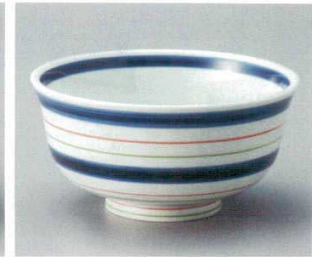

有田焼逸品
(P.486-493)

40801-179 黄交趾5.0多用丼
5,600円 30入 (15.7×9.5cm)
40802-179 黄交趾4.0多用丼
3,700円 60入 (12×7.5cm)

40803-449 藍雪5.5丼
3,550円 30入 (16.5×10cm)
40804-449 藍雪4.5丼
2,700円 45入 (13.5×7.8cm)

40805-739 乱線紋軽量丼
2,200円 5人 (16×16×8cm)

40806-739 錦乙ま筋軽量丼
2,200円 5人 (16×16×8cm)

40807-739 瀏タミ丸紋反丼(有田焼)
2,200円 5人 (16×8.5cm・800cc)

40808-109 錦あみ梅50多用丼
1,700円 50入 (16×8.5cm・950cc)

40809-199 藍十草5.0多用丼
1,600円 40入 (16×9.8cm)

40810-059 黒釉口白丼 小
1,400円 34入 (16.5×8.4cm)