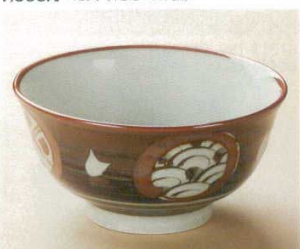

41431-029 サビ丸紋6.5多用丼
1,800円 30入 (19.5×10cm)
41432-029 サビ丸紋5.5多用丼
1,300円 36入 (17.2×9cm)
41433-029 サビ丸紋5.0多用丼
1,000円 40入 (15.8×8cm)