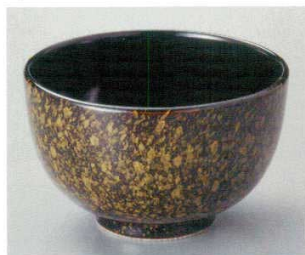

41607-189 うず潮夏目5.5丼  
2,650円 20人 (16.6×10.5cm)  
41608-189 うず潮夏目5.0丼  
2,450円 30人 (14.3×9.2cm)  
41609-189 うず潮夏目4.5丼  
1,650円 40人 (12.5×8cm)

41610-259 三彩伊賀5.5多用丼  
1,950円 30人 (17×8.8cm・700cc)  
41611-259 三彩伊賀5.0多用丼  
1,500円 30人 (15.8×8cm・500cc)

41612-409 彗星石目5.5丼  
1,800円 20人 (17×9.5cm)  
41613-409 彗星石目5.0丼  
1,200円 30人 (15×7.7cm)

41614-179 東風5.5丼  
1,700円 30人 (17×9cm)  
41615-179 東風5.0丼  
950円 40人 (15.2×8cm)  
41616-179 東風4.2丼  
750円 60人 (13×7.5cm)

41617-029 粉引石目渦5.5多用丼  
1,700円 30人 (17×9.5cm)  
41618-029 粉引石目渦5.0多用丼  
1,000円 40人 (15.5×7.7cm)  
41619-029 粉引石目渦4.2多用丼  
800円 50人 (13×7.7cm)

41620-149 三色塗分け5.5丼  
1,700円 30人 (17×9.5cm・1,000cc)  
41621-149 三色塗分け5.0丼  
1,000円 40人 (15.5×7.7cm・600cc)  
41622-149 三色塗分け4.2丼  
800円 50人 (13×7.5cm・500cc)