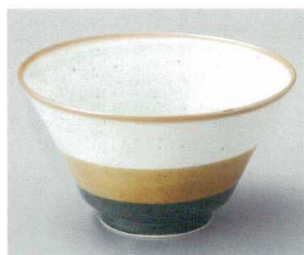

41637-189 いろわけ三彩5.0反丼
1,280円 30人 (16.8×9.3cm)
41638-189 いろわけ三彩4.0反丼
550円 60人 (12.9×7cm)
41639-189 いろわけ三彩3.6反丼
500円 80人 (11.4×6.1cm)