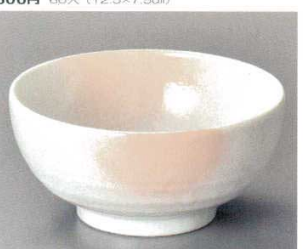

41738-459 あげほの5.0丼
1,130円 50入 (16×7.6cm)
41739-459 あげほの4.5丼
940円 60入 (14×6.8cm)
41740-459 あげほの4.0丼
840円 70入 (12.6×6cm)