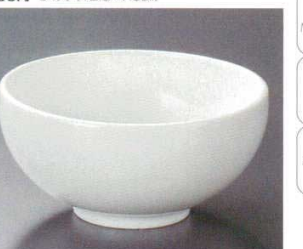

41733-029 白5.3多用丼
1,200円 36入 (16×8.5cm)
41734-029 白5.0多用丼
1,100円 48入 (15×7.5cm)
41735-029 白4.3多用丼
750円 60入 (13×6.5cm)