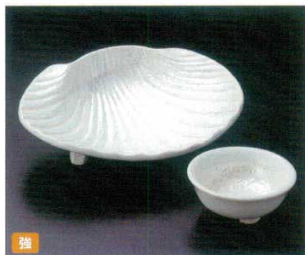

丸皿(小) (P.224-235)

正角皿 (中) (P.236-239)

正角皿(小) 変形皿(小) (P.240-249)

長皿(中) 突出皿 (P.250-273)

楕円皿 長角皿 (中) (P.274-289)

焼物皿 串皿 (P.290-313)

取皿 フルーツ皿 (P.314-331)

小皿 (P.332-341)

04201-739 ラスターあわび向付(有田焼) 4,600円 5×12入 (18.5×15.5×5cm)
04202-739 ラスターあわび千代口(有田焼) 1,500円 5×24入 (9×7.5×3.5cm)

04203-589 金吹雪刺身鉢 4,020円 40入 (18.3×14.2×5.6cm)
04204-589 金吹雪千代久 1,530円 120入 (9.3×7.8×4cm)

04205-149 ピンク吹ウエーブ向付 4,100円 30入 (18.2×15.5×10cm)
04206-149 ラスター丸千代口 1,050円 200入 (6.5×3cm)

04207-589 青白磁藍流し刺身鉢 3,360円 40入 (18.3×14.2×5.8cm)
04208-589 青白磁藍流し千代久 1,450円 120入 (9.3×7.8×4cm)

04209-519 真珠貝型向付 3,300円 60入 (17.5×14.3×5cm)
04210-519 真珠三つ足丸千代久 1,500円 150入 (8×3cm)

04211-559 雲海玉淵6.0向付 3,050円 40入 (18×4.8cm)
04212-559 雲海丸千代久 830円 150入 (6.8×2.7cm)