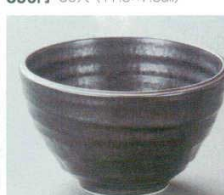

42025-459  
夢の花赤軽量小井  
800円  
60人(13.2×7.4cm)

42026-259  
十草夏目井  
800円  
60人(13.3×7.3cm・350cc)

42027-279  
銀彩ブルーリップル碗大  
850円  
60人(13.7×7.5cm)

42028-519  
織部渦潮姫井  
700円  
40人(13.5×8.5cm)

42029-279  
黒水晶荒引茶漬井  
900円  
48人(13.3×7.9cm)

42030-029  
新月型押4.2井  
750円  
80人(13.3×8.1cm)

42031-029  
グリーン志野飯器  
800円  
60人(13.2×8.2cm)