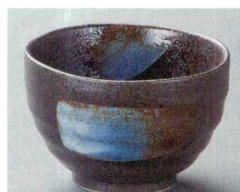

42526-479
黒水晶3.6多用碗
560円
100入 (11×7cm・325cc)